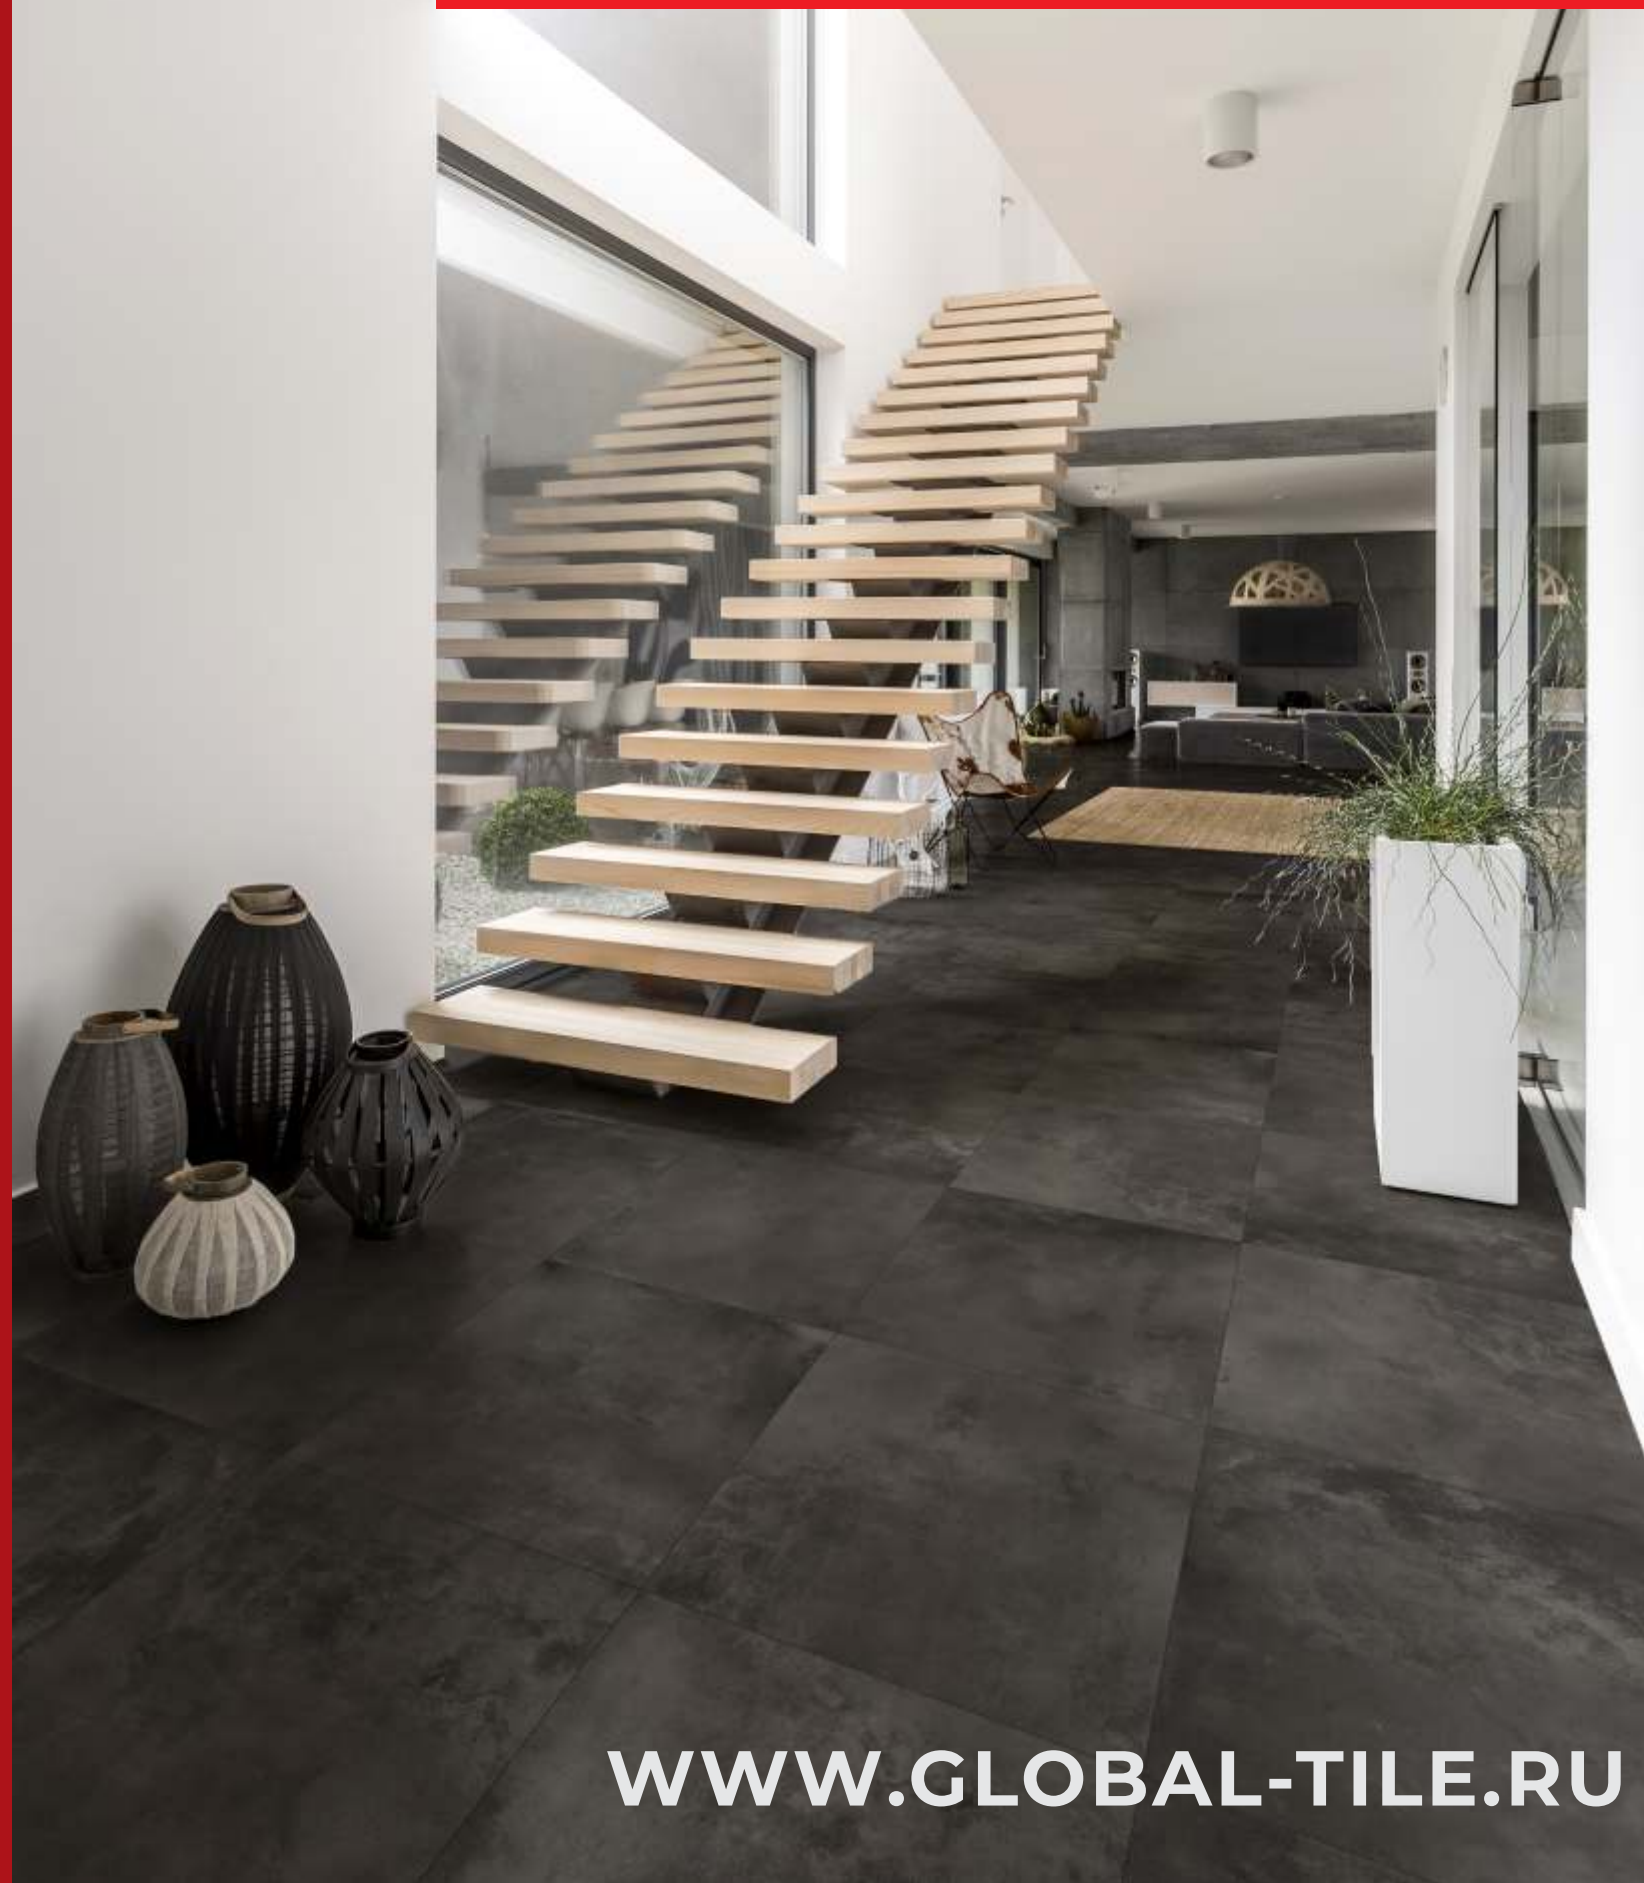

Global Tile

ОБЛИЦОВОЧНЫЕ ПЛИТЫ

25X60

**СУПЕР
ЦЕНА**

АКЦИЯ ДЕЙСТВУЕТ С 01.04.2026 ПО 31.05.2026

**ВЫГОДНОЕ
ПРЕДЛОЖЕНИЕ**

WWW.GLOBAL-TILE.RU

**10100001340**Облицовочная плита Эко Дерево / Eco Wood GT
Св-бежевый 25*60 01_1/57,6 Матовая**1049 Р**~~1219 Р~~