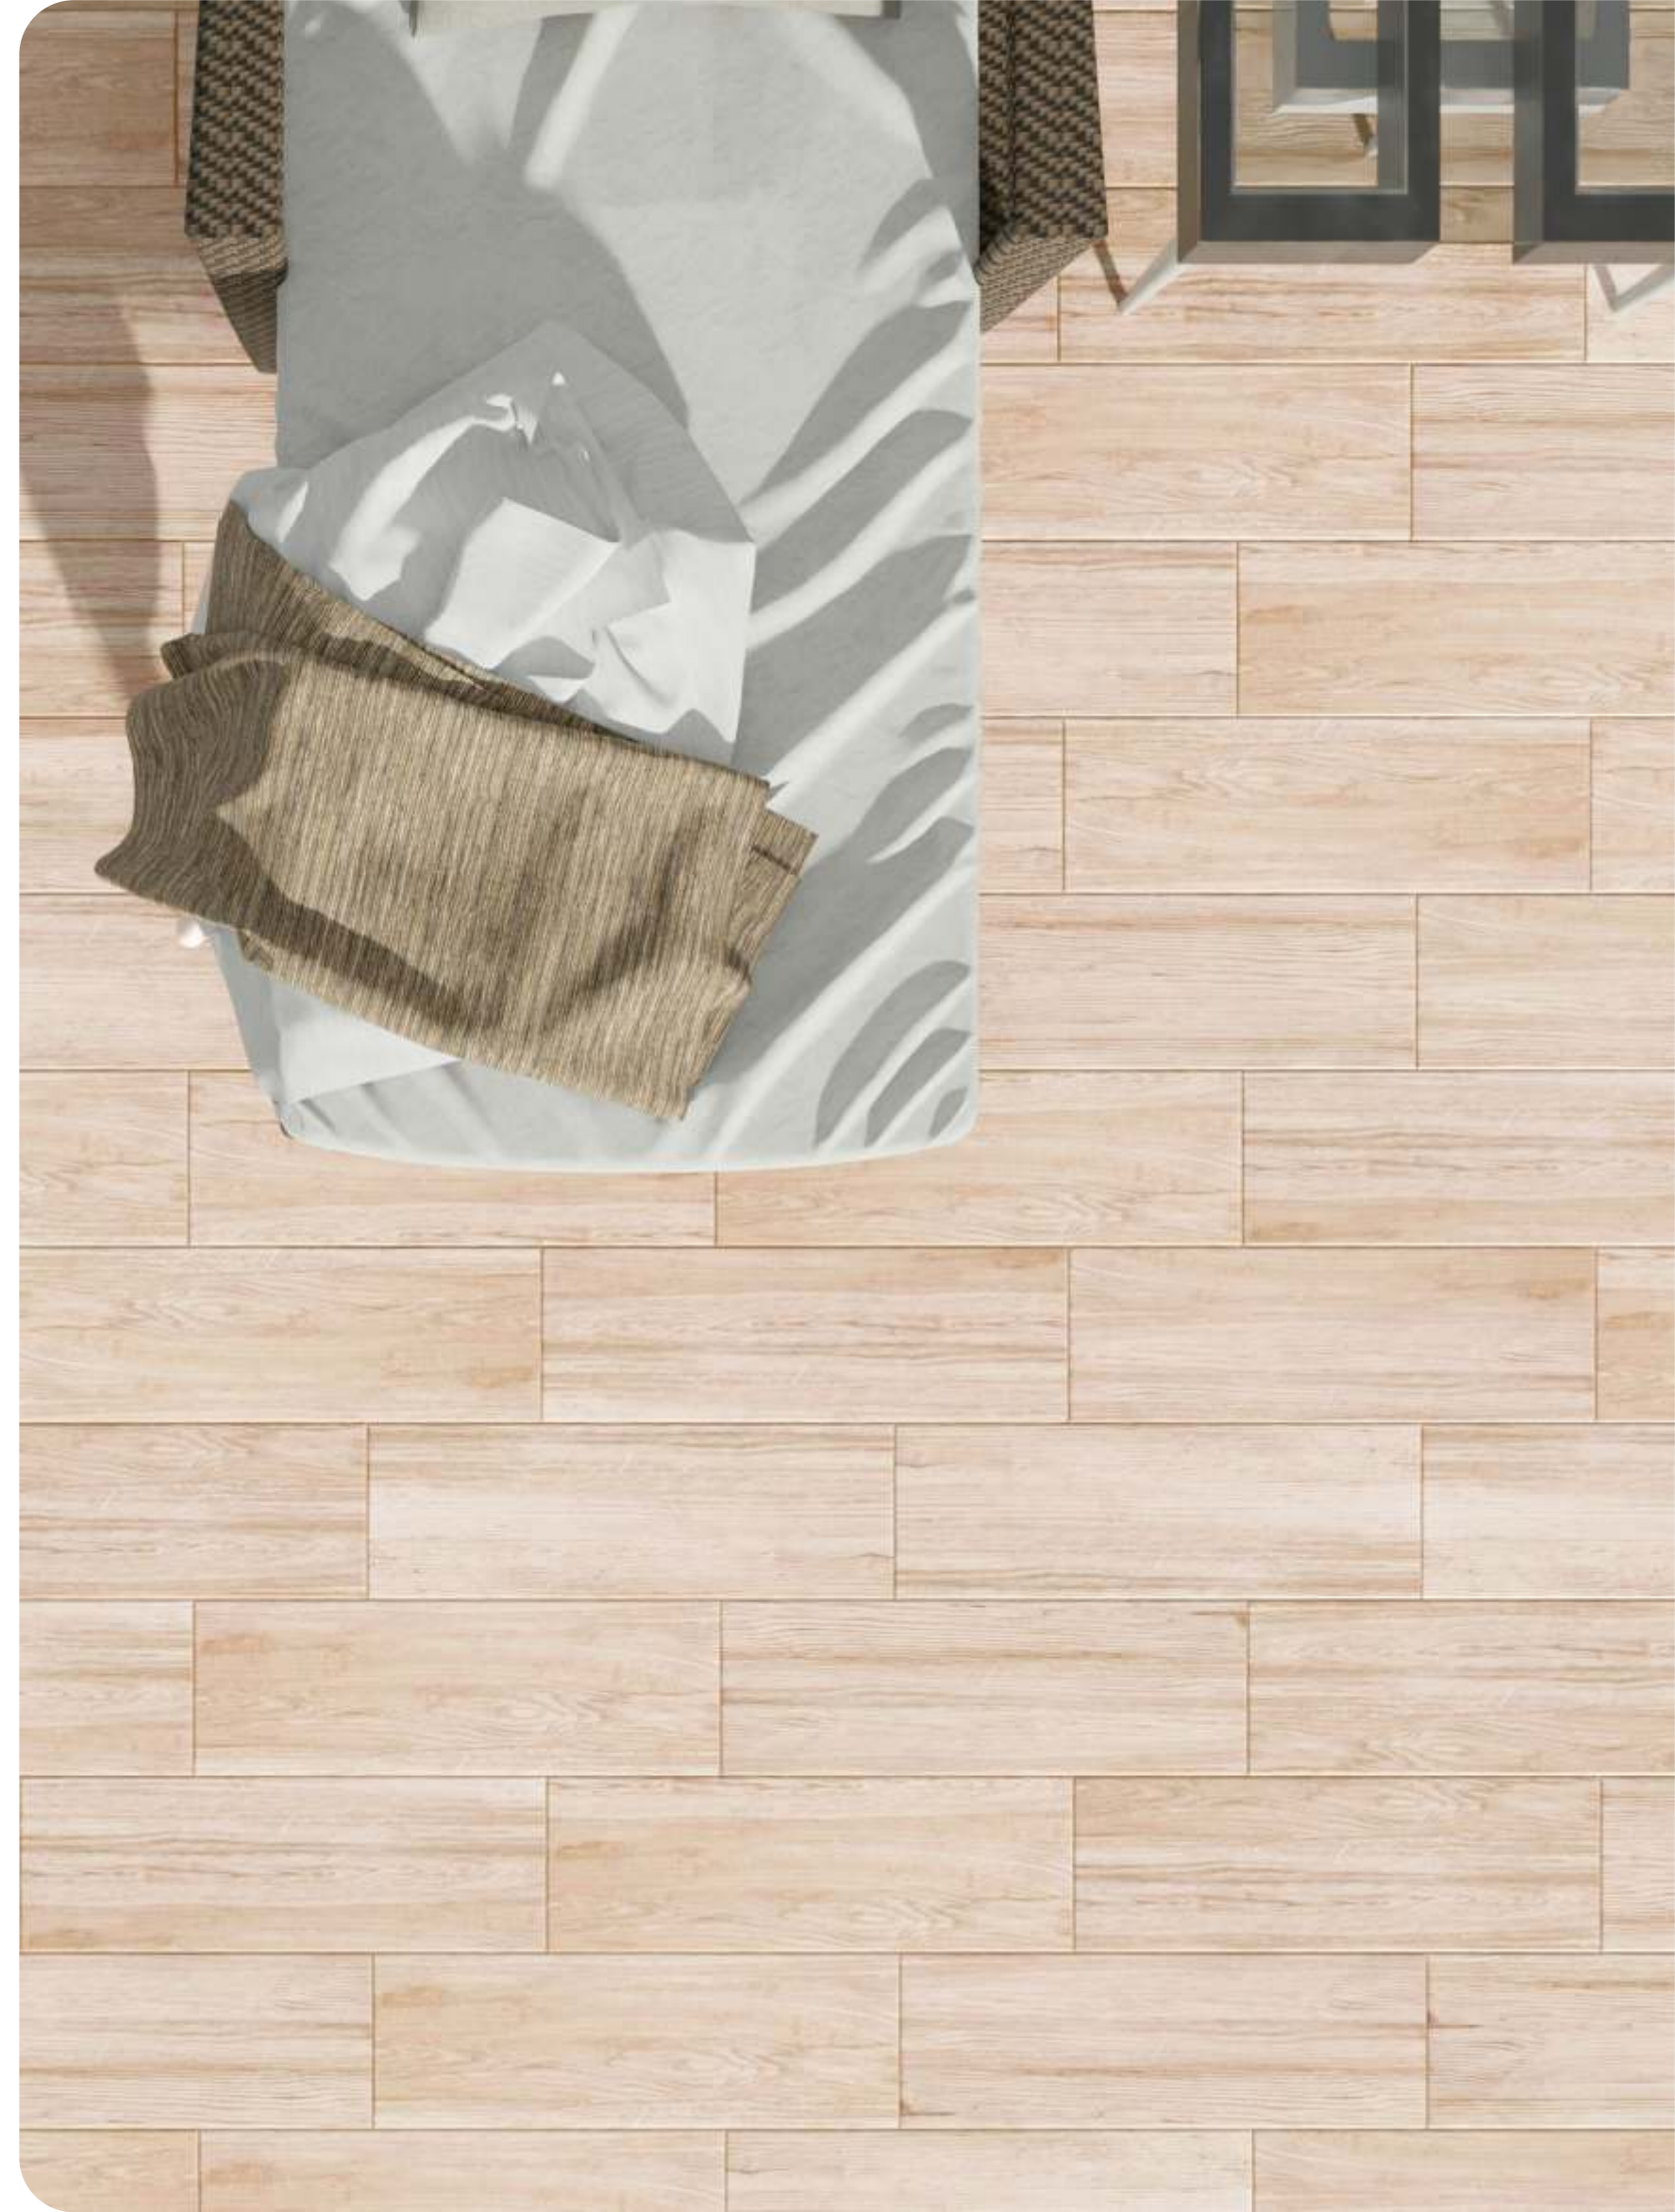

ОКНА: 9 PEI: 3 МАТОВЫЙ 19,7x60

Материал: керамогранит

Толщина: 9,5 мм.

Ректификат

размер см	количество штук в коробке	количество м² в коробке	количество коробок на паллете	количество на паллете, м²	средний вес коробки, кг
19,7x60	10	1,182	48	56,736	23,8

GLOBAL-TILE.RU