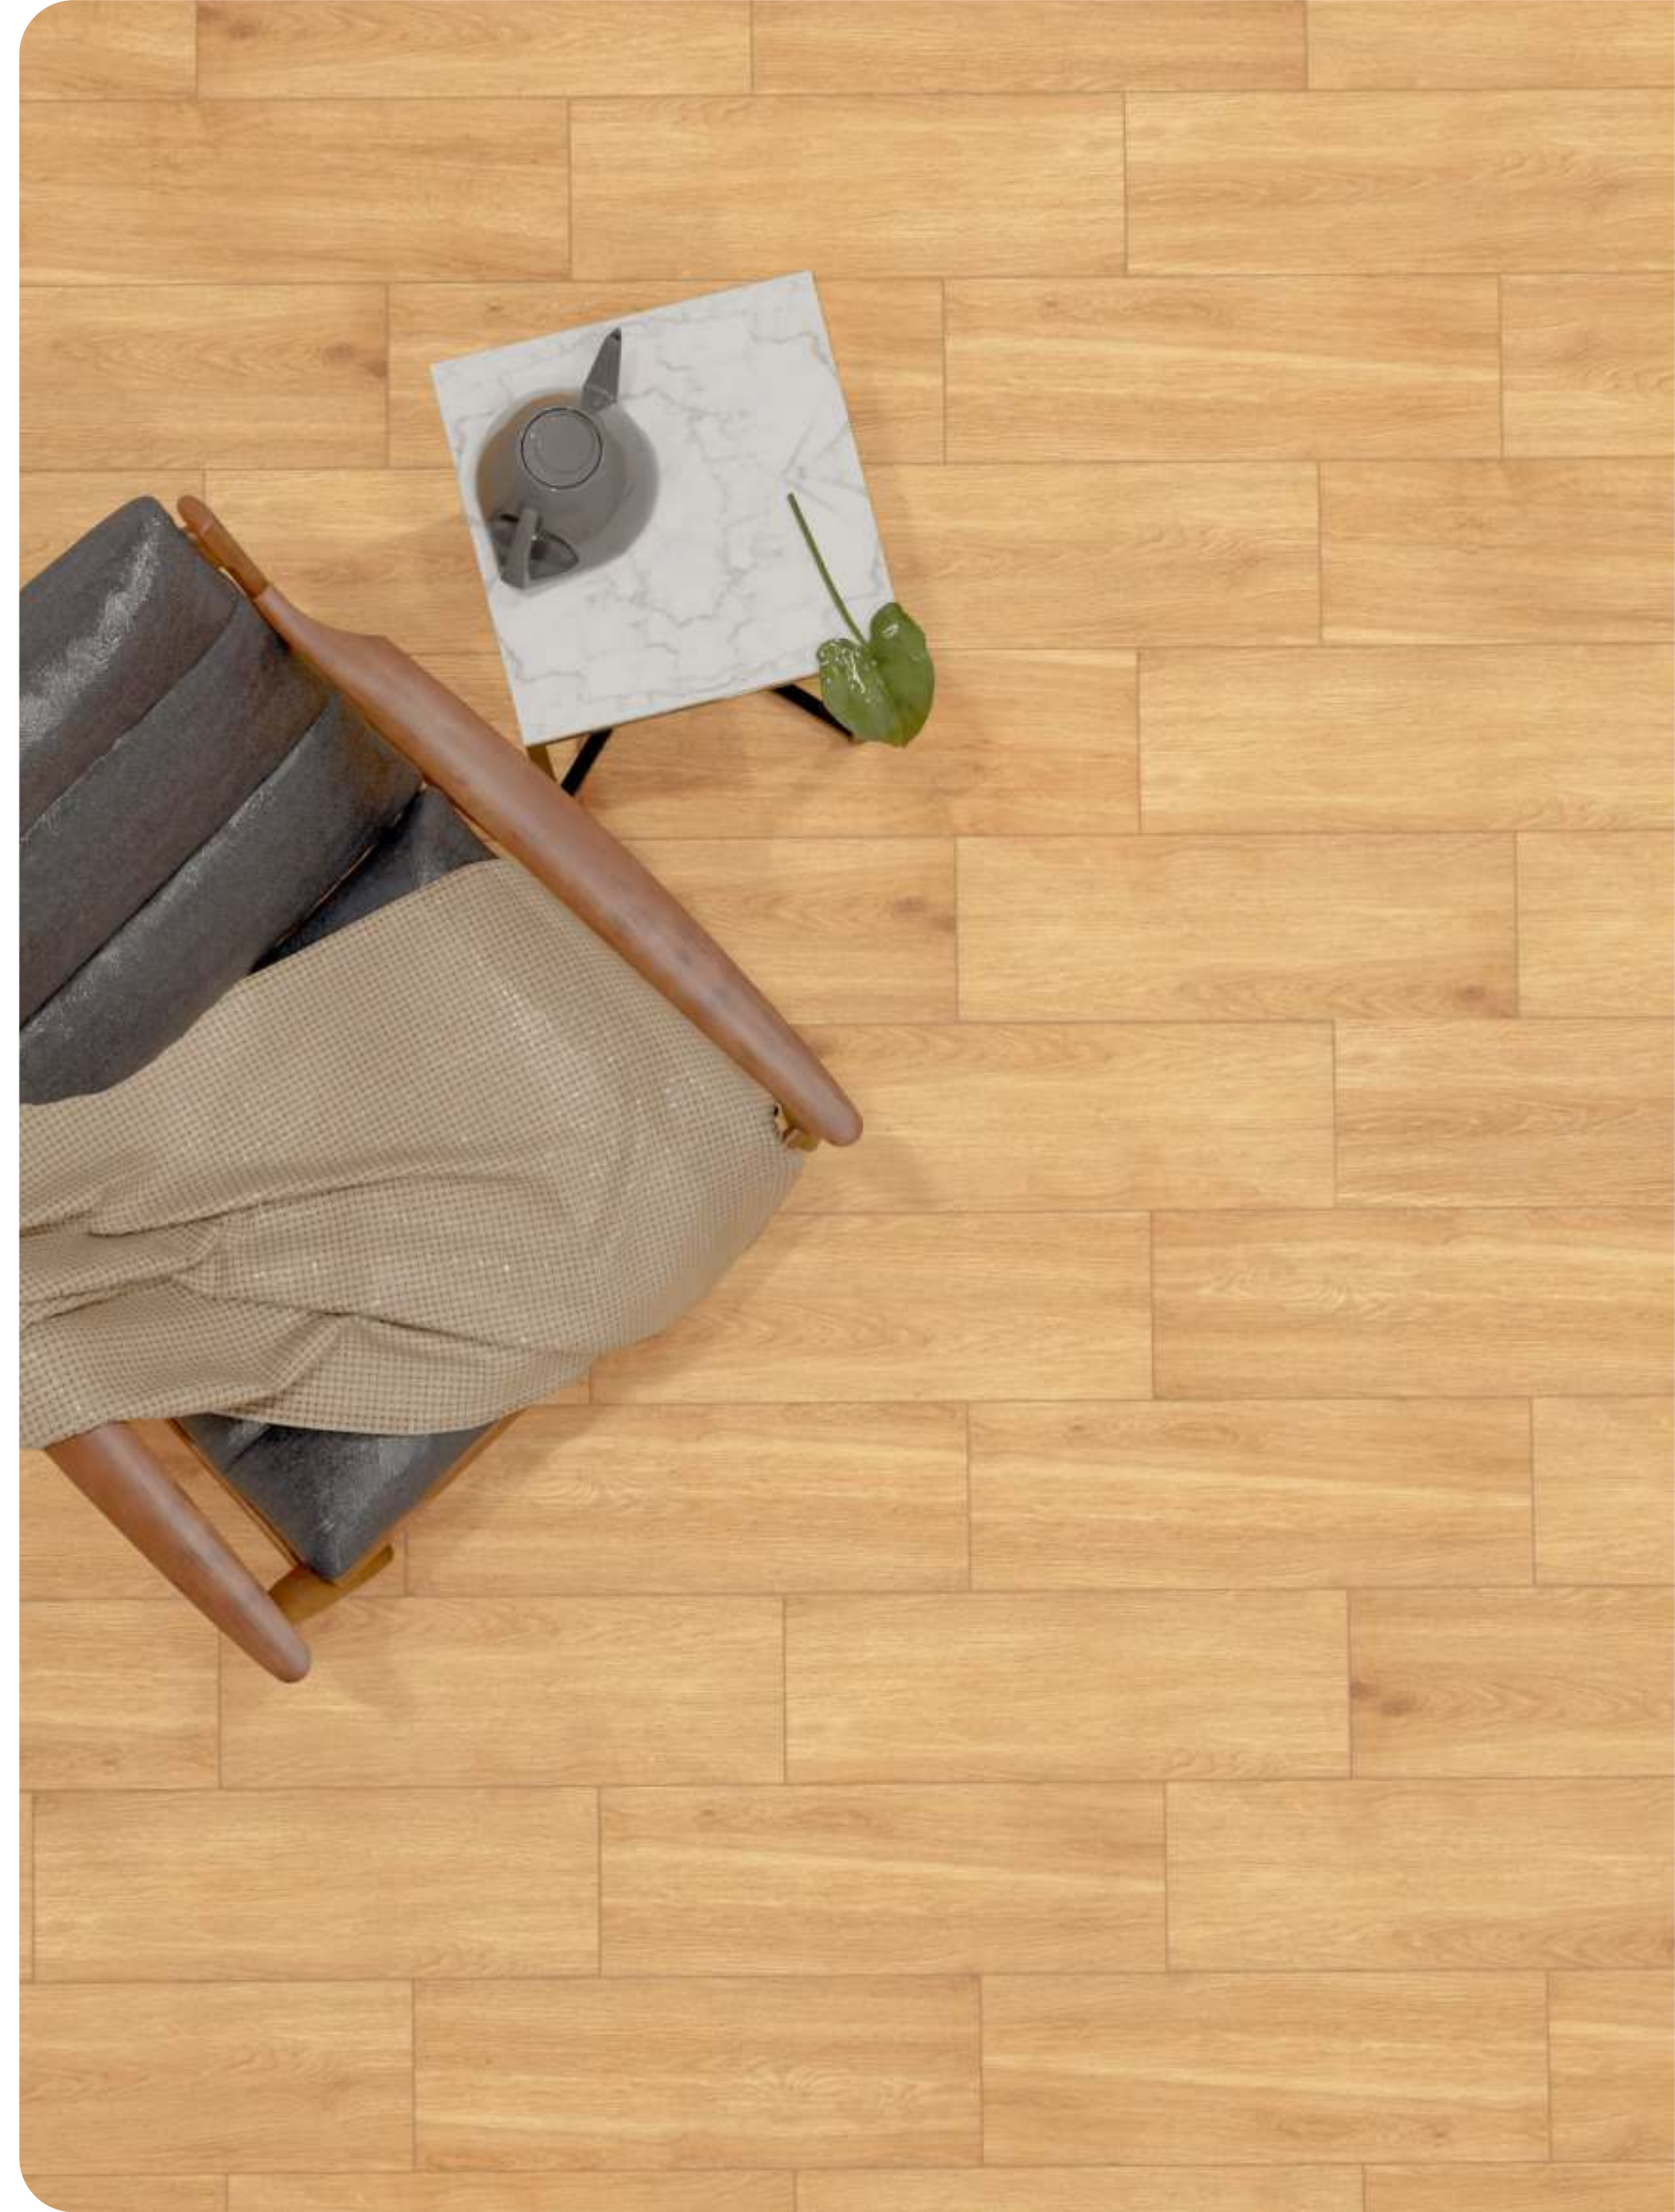

ОКНА: 9 PEI: 3 МАТОВЫЙ 19,7x60

Материал: керамогранит

Толщина: 9,5 мм.

Ректификат

размер см	количество штук в коробке	количество м² в коробке	количество коробок на паллете	количество на паллете, м²	средний вес коробки, кг
19,7x60	10	1,182	48	56,736	23,8

GLOBAL-TILE.RU