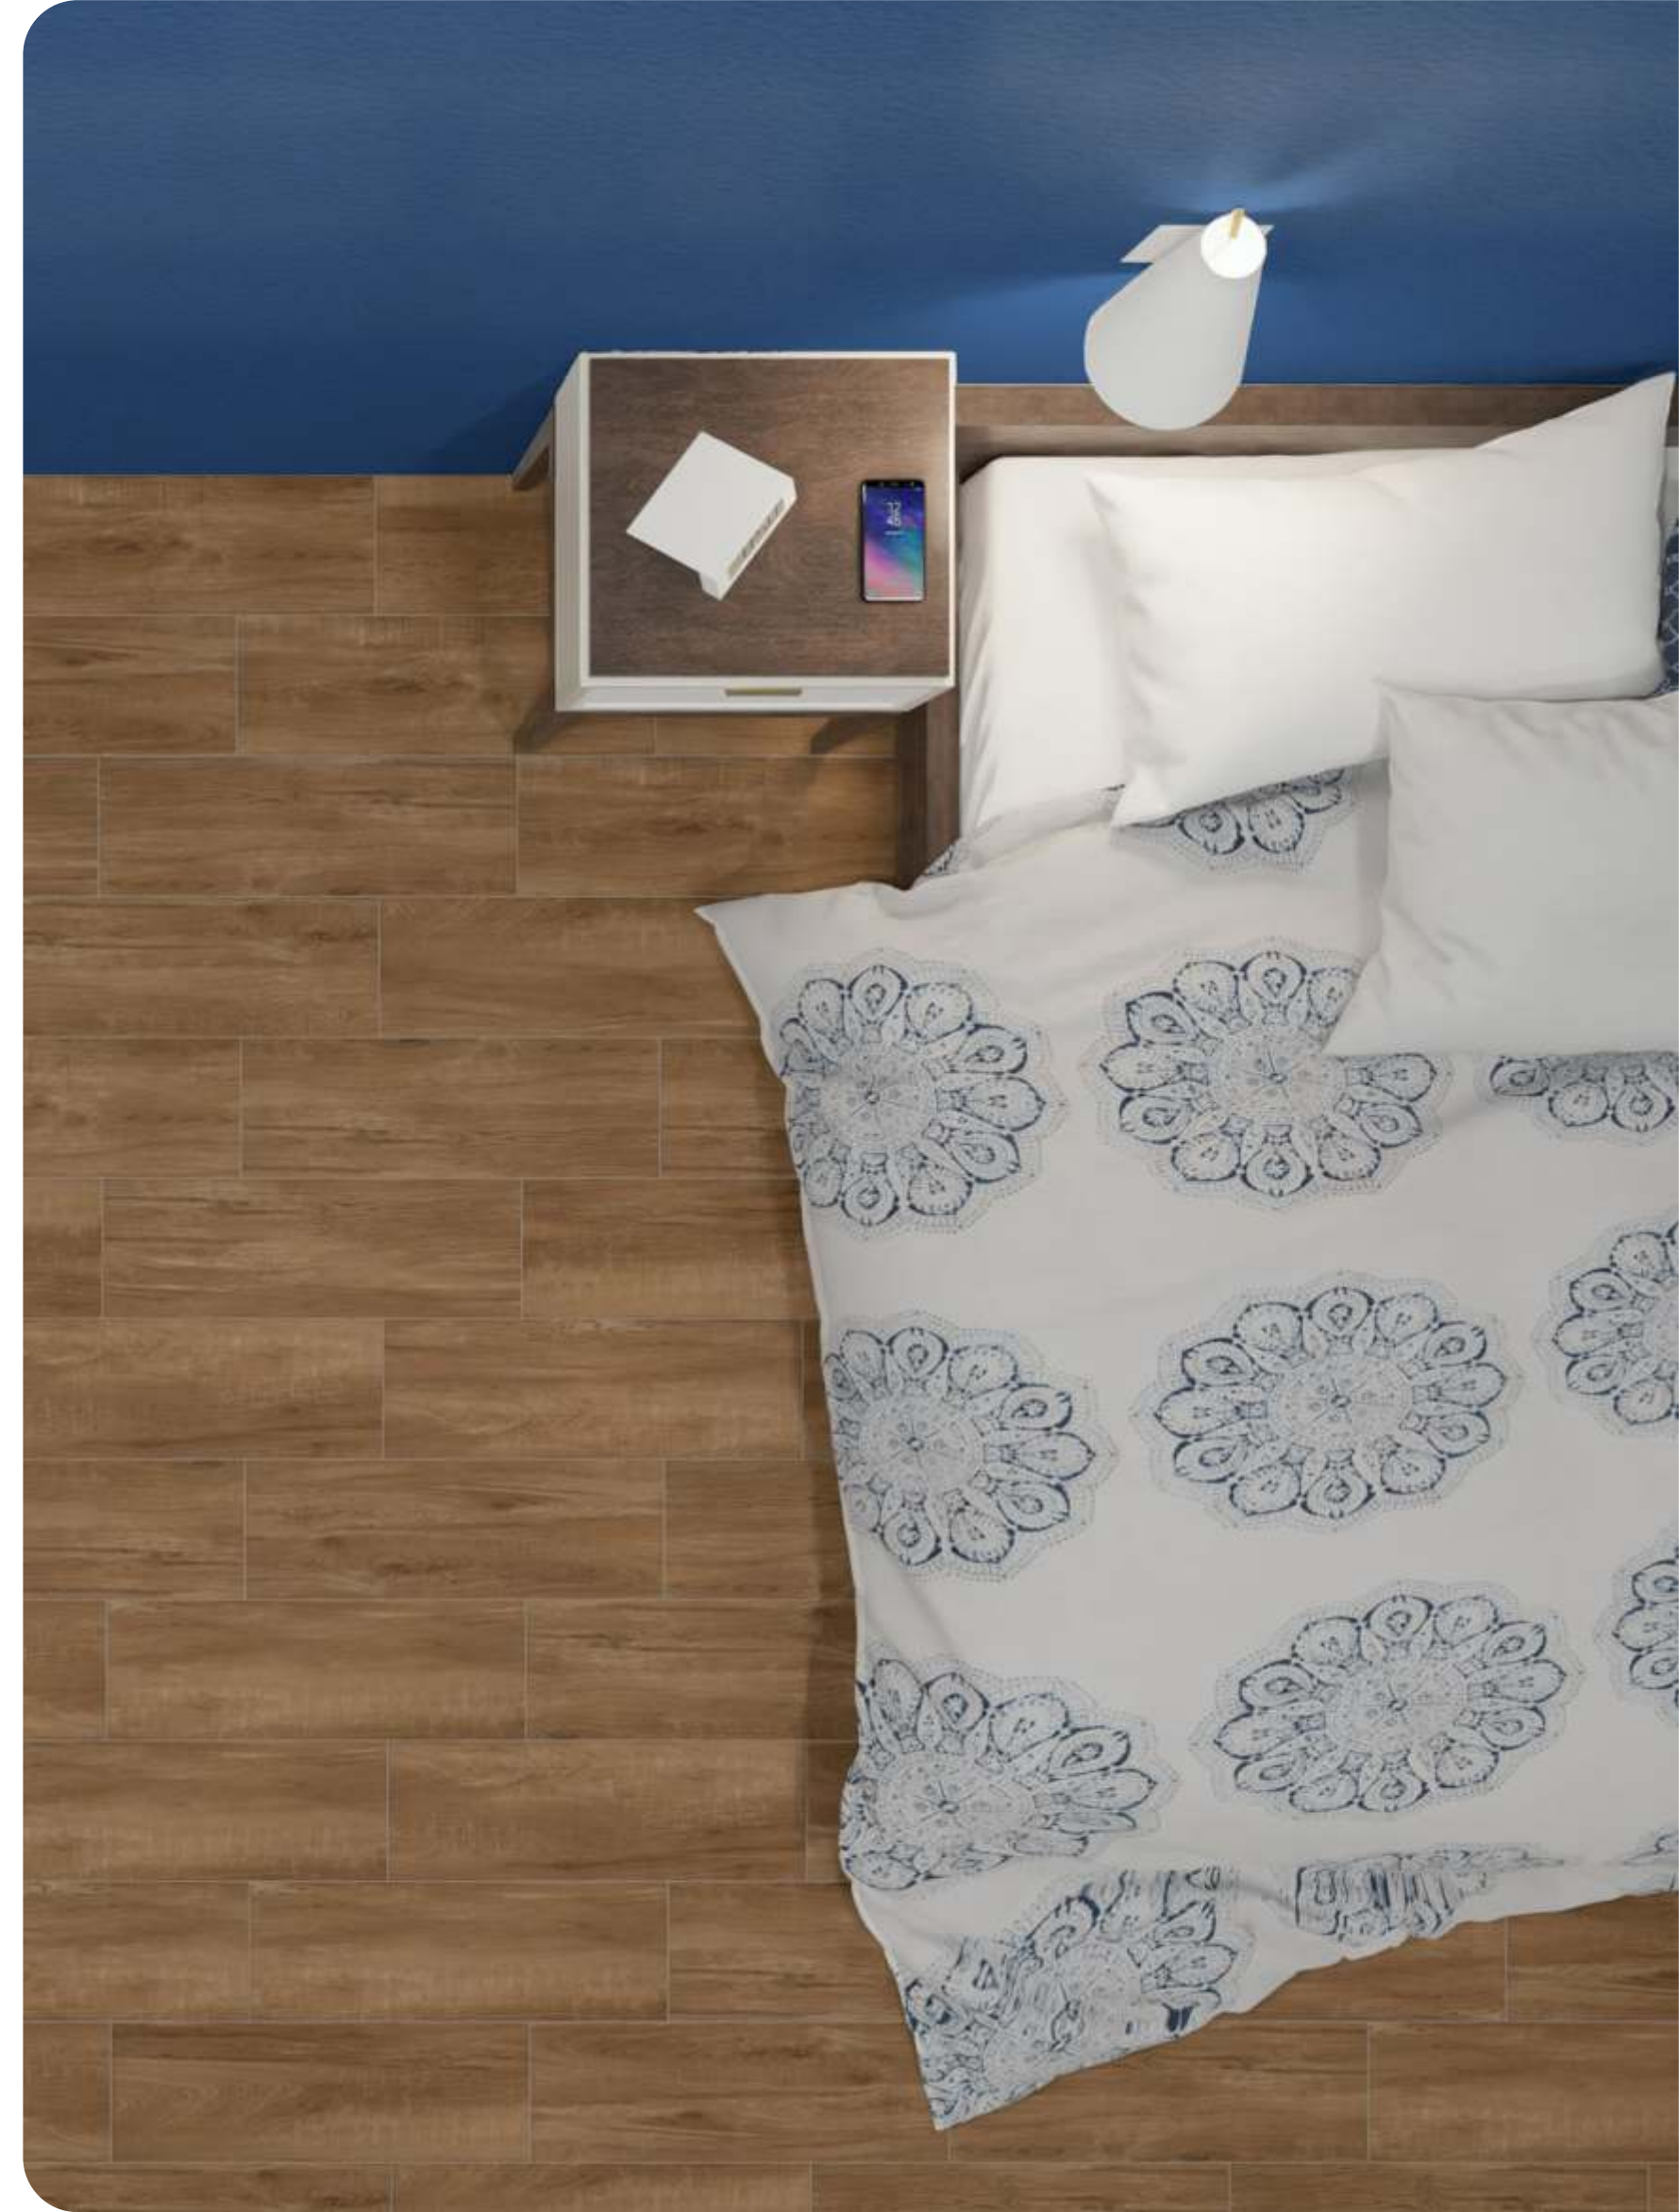

ОКНА: 12 REI: 3 МАТОВЫЙ 19,7x60

Материал: керамогранит

Толщина: 9,5 мм.

Ректификат

размер см	количество штук в коробке	количество м² в коробке	количество коробок на паллете	количество на паллете, м²	средний вес коробки, кг
19,7x60	10	1,182	48	56,736	23,8

GLOBAL-TILE.RU