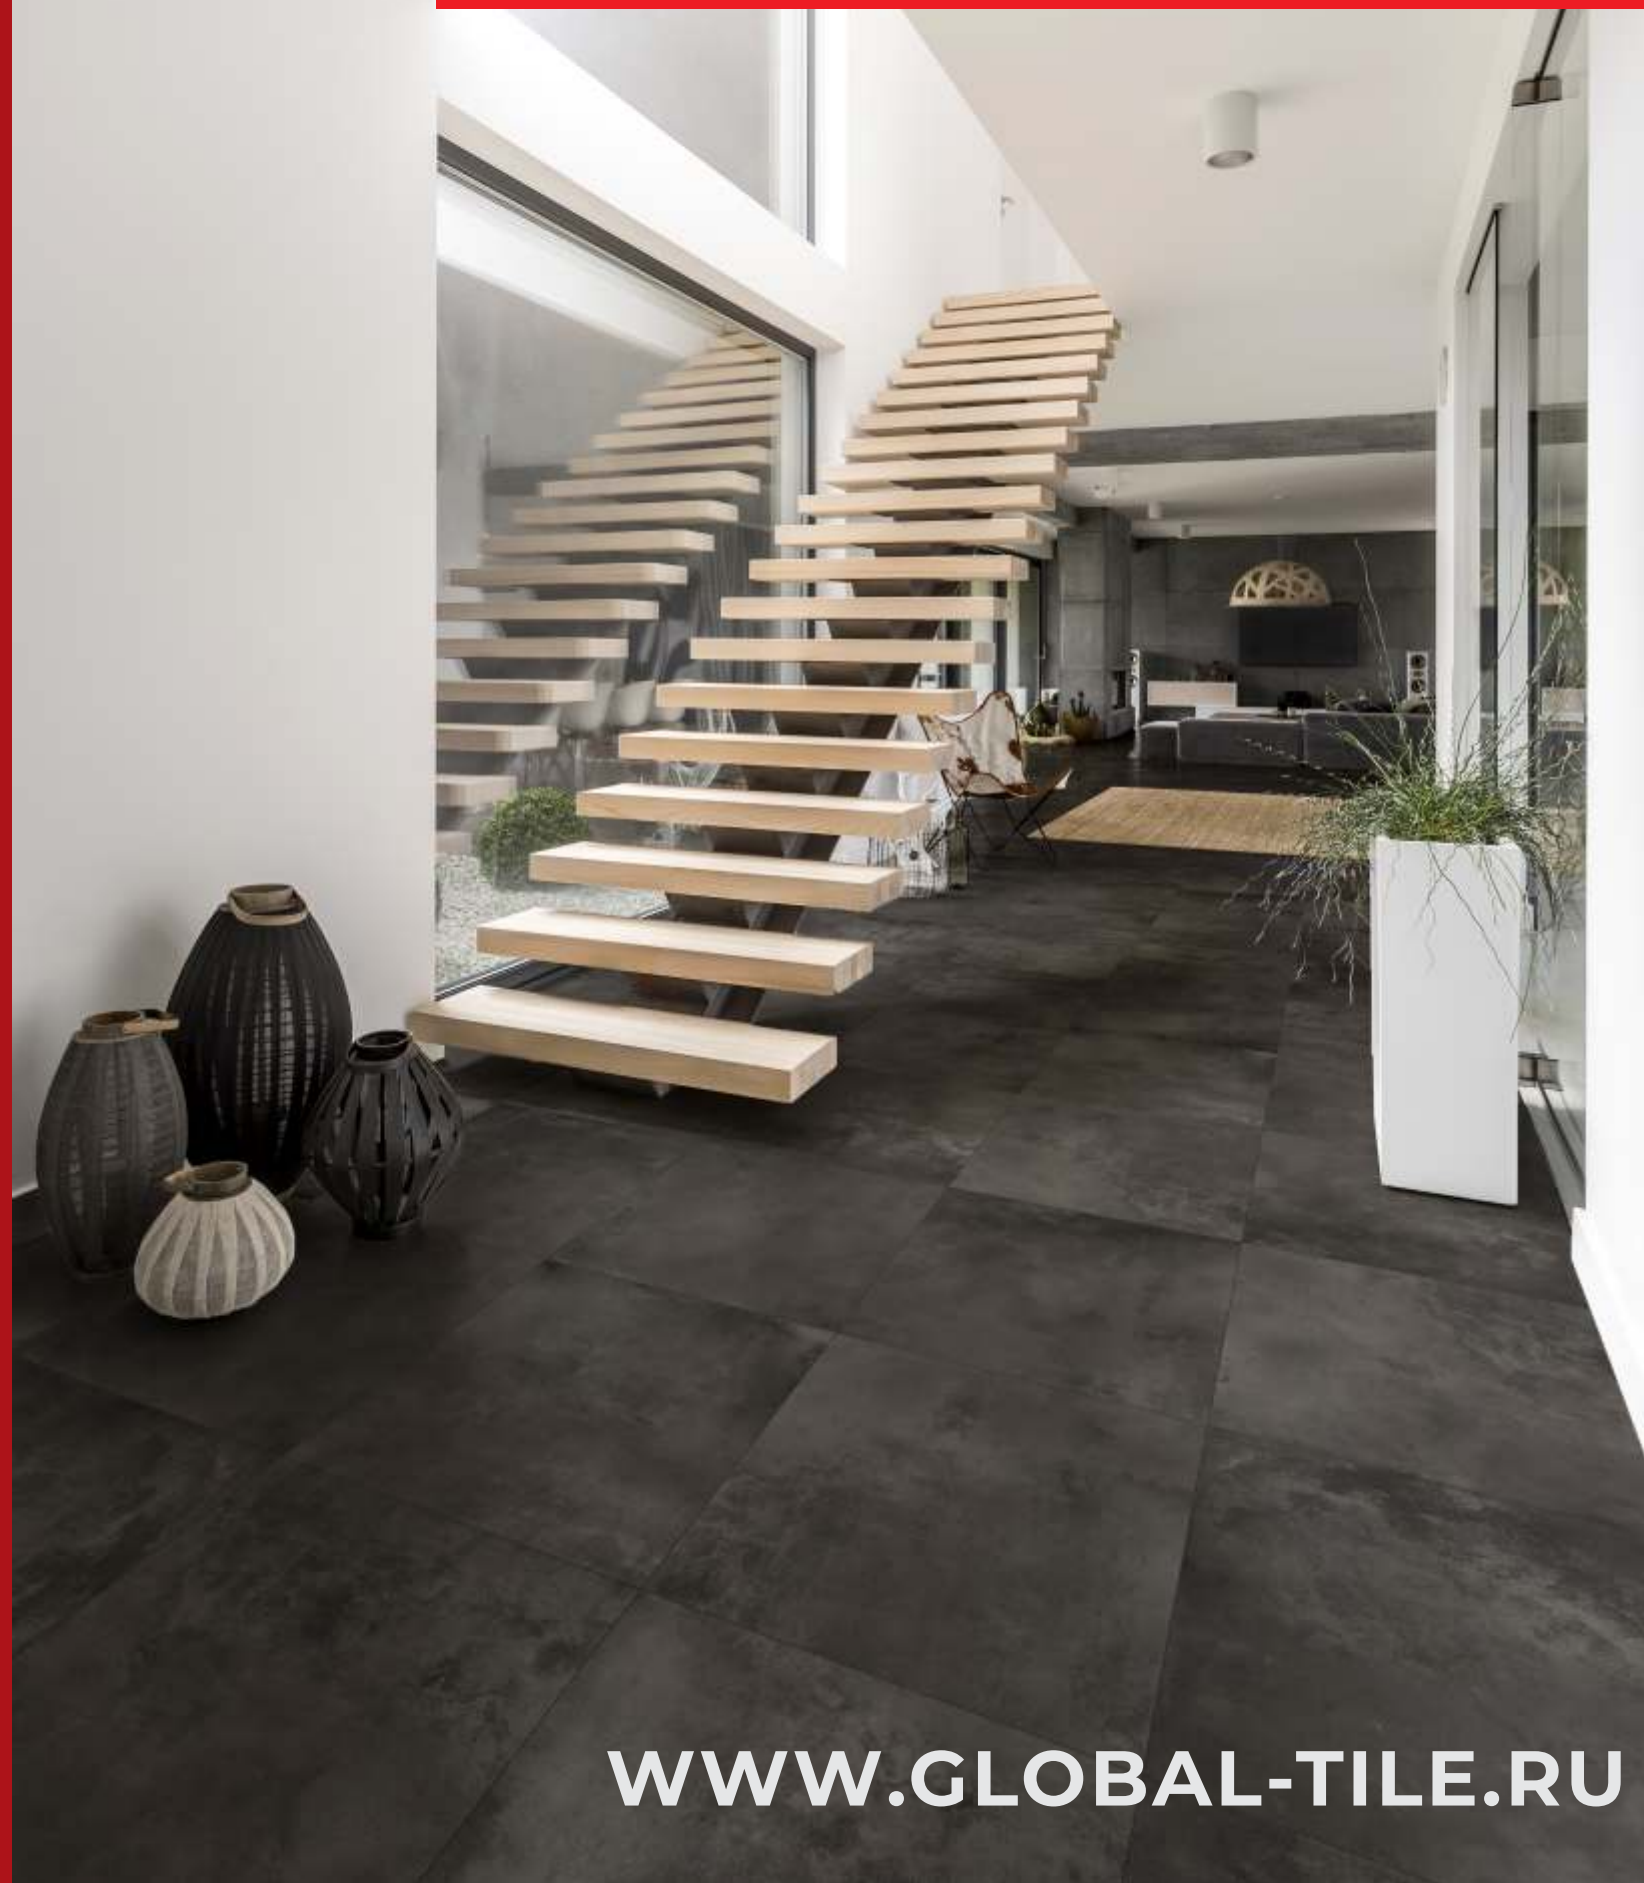

# Global Tile

ОБЛИЦОВОЧНЫЕ ПЛИТЫ

25X60

**СУПЕР  
ЦЕНА**

АКЦИЯ ДЕЙСТВУЕТ С 01.04.2026 ПО 31.05.2026

**ВЫГОДНОЕ  
ПРЕДЛОЖЕНИЕ**

[WWW.GLOBAL-TILE.RU](http://WWW.GLOBAL-TILE.RU)

**10100001340**Облицовочная плита Эко Дерево / Eco Wood GT  
Св-бежевый 25\*60 01\_1/57,6 Матовая**1040 Р**~~1210 Р~~