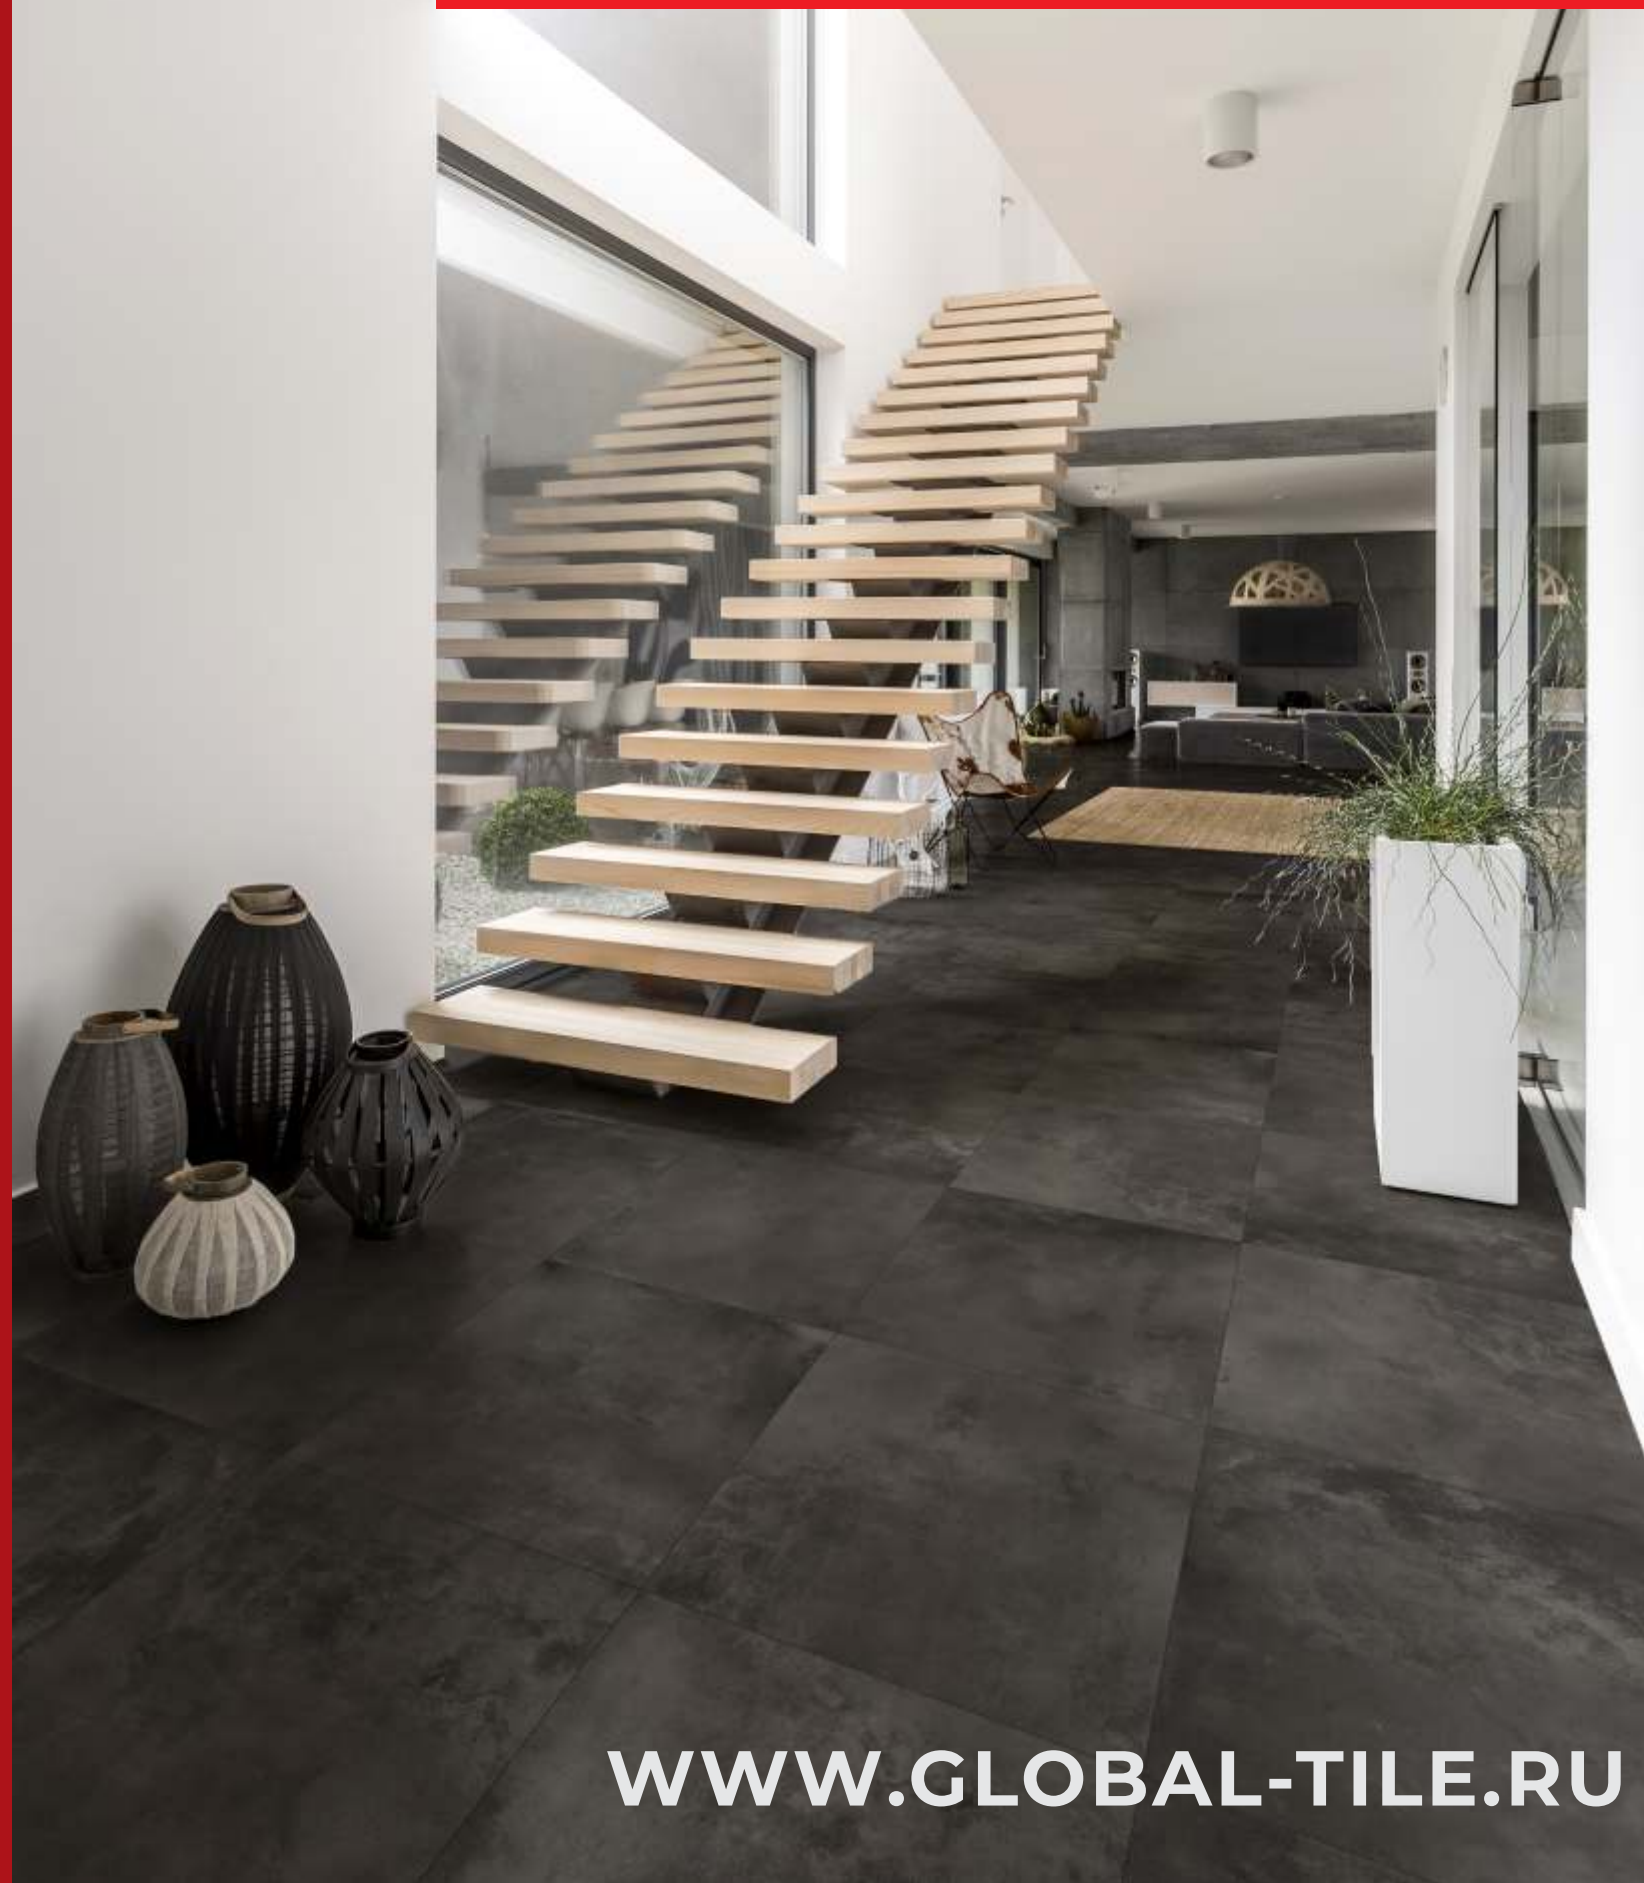

# Global Tile

ОБЛИЦОВОЧНЫЕ ПЛИТЫ

25X60

**СУПЕР  
ЦЕНА**

АКЦИЯ ДЕЙСТВУЕТ С 01.04.2026 ПО 31.05.2026

**ВЫГОДНОЕ  
ПРЕДЛОЖЕНИЕ**

[WWW.GLOBAL-TILE.RU](http://WWW.GLOBAL-TILE.RU)

**10100001340**Облицовочная плита Эко Дерево / Eco Wood GT  
Св-бежевый 25\*60 01\_1/57,6 Матовая**1120 Р**~~1460 Р~~

PPЦ

**10100001342**Облицовочная плита Эко Дерево / Eco Wood GT  
Бежевый 25\*60 01\_1/57,6 Матовая**1120 Р**~~1460 Р~~

PPЦ

**10100001343**Облицовочная плита Эко Дерево / Eco Wood GT  
Бежевый 25\*60 01\_1/57,6 Матовая**1120 Р**~~1460 Р~~