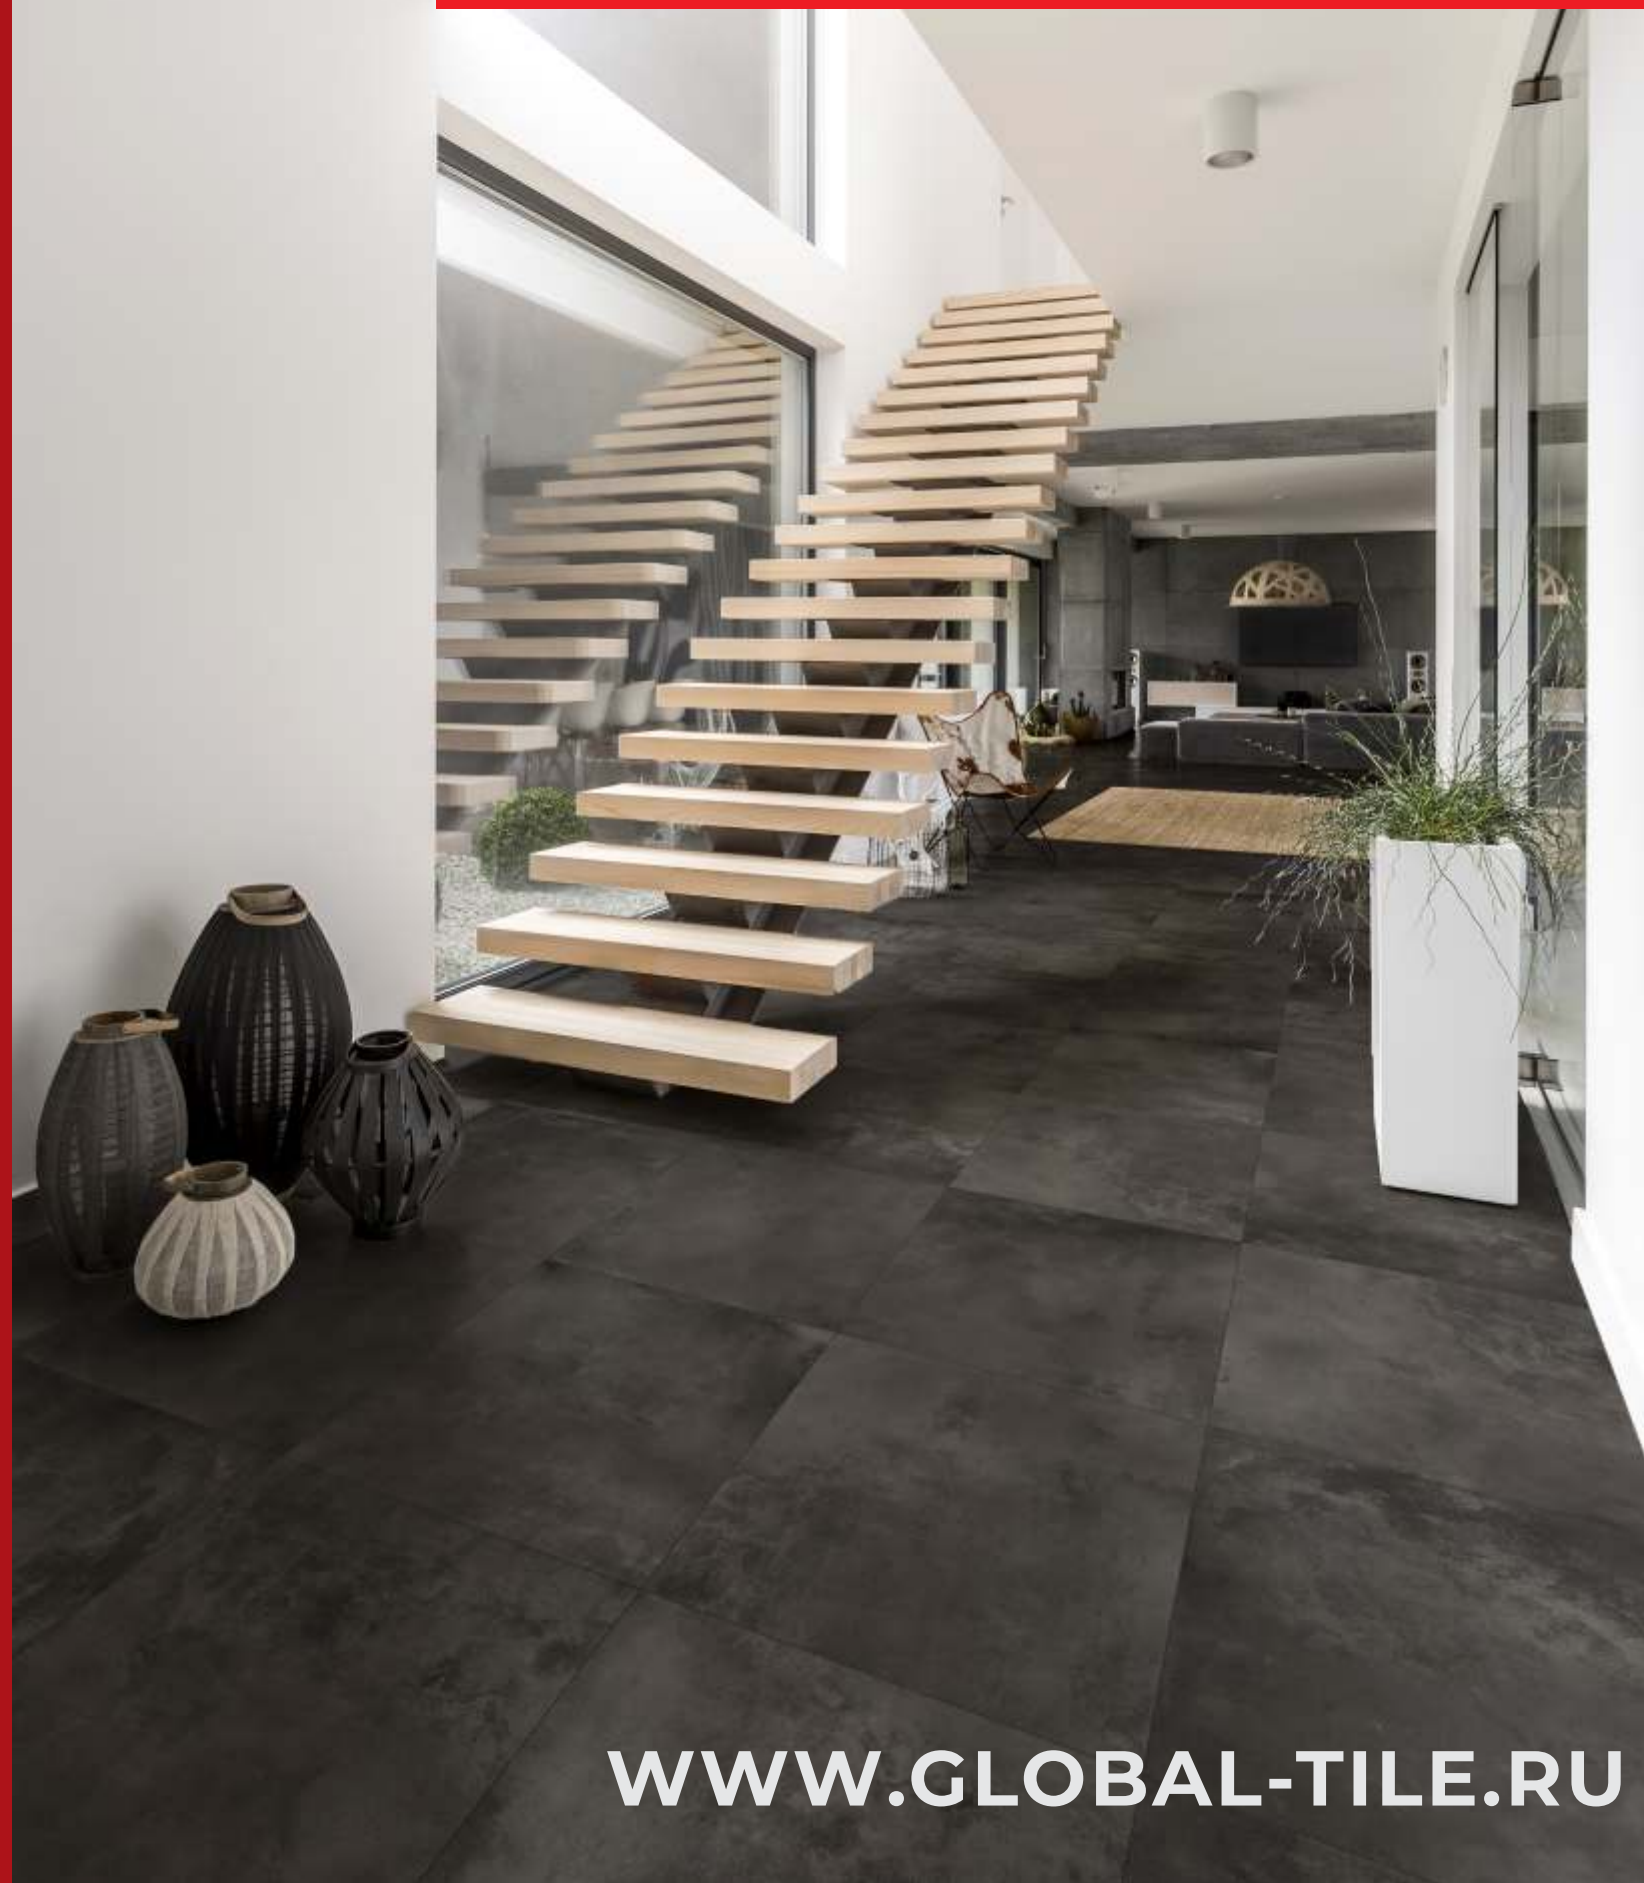

Global Tile

ОБЛИЦОВОЧНЫЕ ПЛИТЫ

25X60

**СУПЕР
ЦЕНА**

АКЦИЯ ДЕЙСТВУЕТ С 01.04.2026 ПО 31.05.2026

**ВЫГОДНОЕ
ПРЕДЛОЖЕНИЕ**

WWW.GLOBAL-TILE.RU

**10100001340**Облицовочная плита Эко Дерево / Eco Wood GT
Св-бежевый 25*60 01_1/57,6 Матовая**1110 Р**~~1290 Р~~