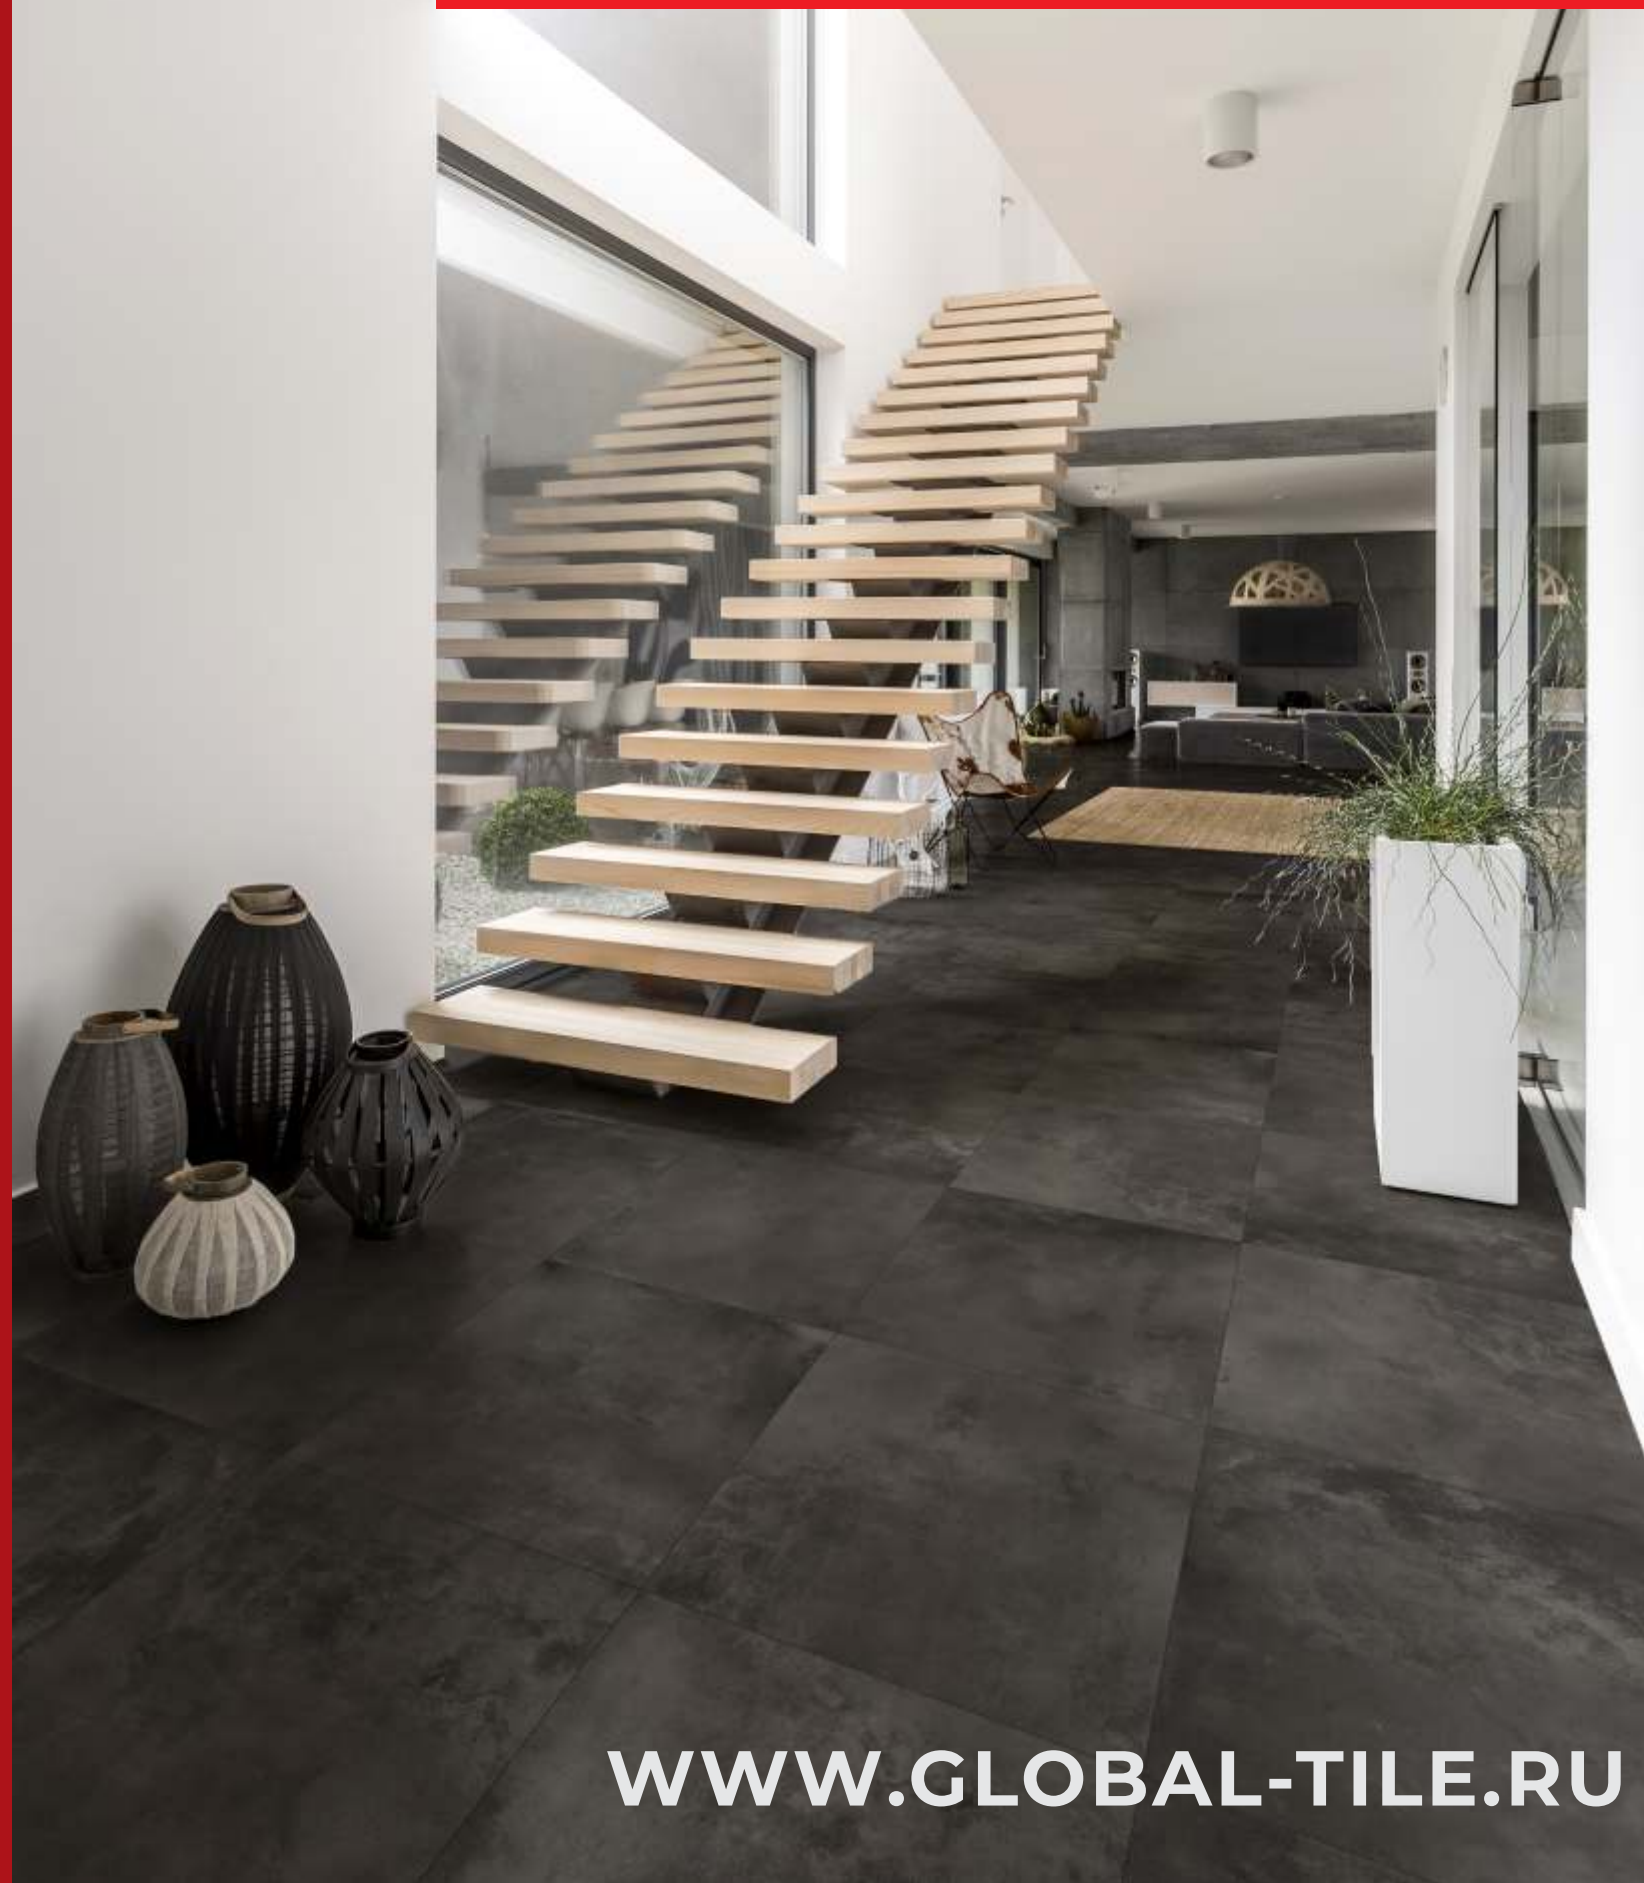

# Global Tile

ОБЛИЦОВОЧНЫЕ ПЛИТЫ

25X60

**СУПЕР  
ЦЕНА**

АКЦИЯ ДЕЙСТВУЕТ С 01.04.2026 ПО 31.05.2026

**ВЫГОДНОЕ  
ПРЕДЛОЖЕНИЕ**

[WWW.GLOBAL-TILE.RU](http://WWW.GLOBAL-TILE.RU)

**10100001340**Облицовочная плита Эко Дерево / Eco Wood GT  
Св-бежевый 25\*60 01\_1/57,6 Матовая**990 Р**~~1150 Р~~

PPЦ

**10100001342**Облицовочная плита Эко Дерево / Eco Wood GT  
Бежевый 25\*60 01\_1/57,6 Матовая**990 Р**~~1150 Р~~

PPЦ

**10100001343**Облицовочная плита Эко Дерево / Eco Wood GT  
Бежевый 25\*60 01\_1/57,6 Матовая**990 Р**~~1150 Р~~