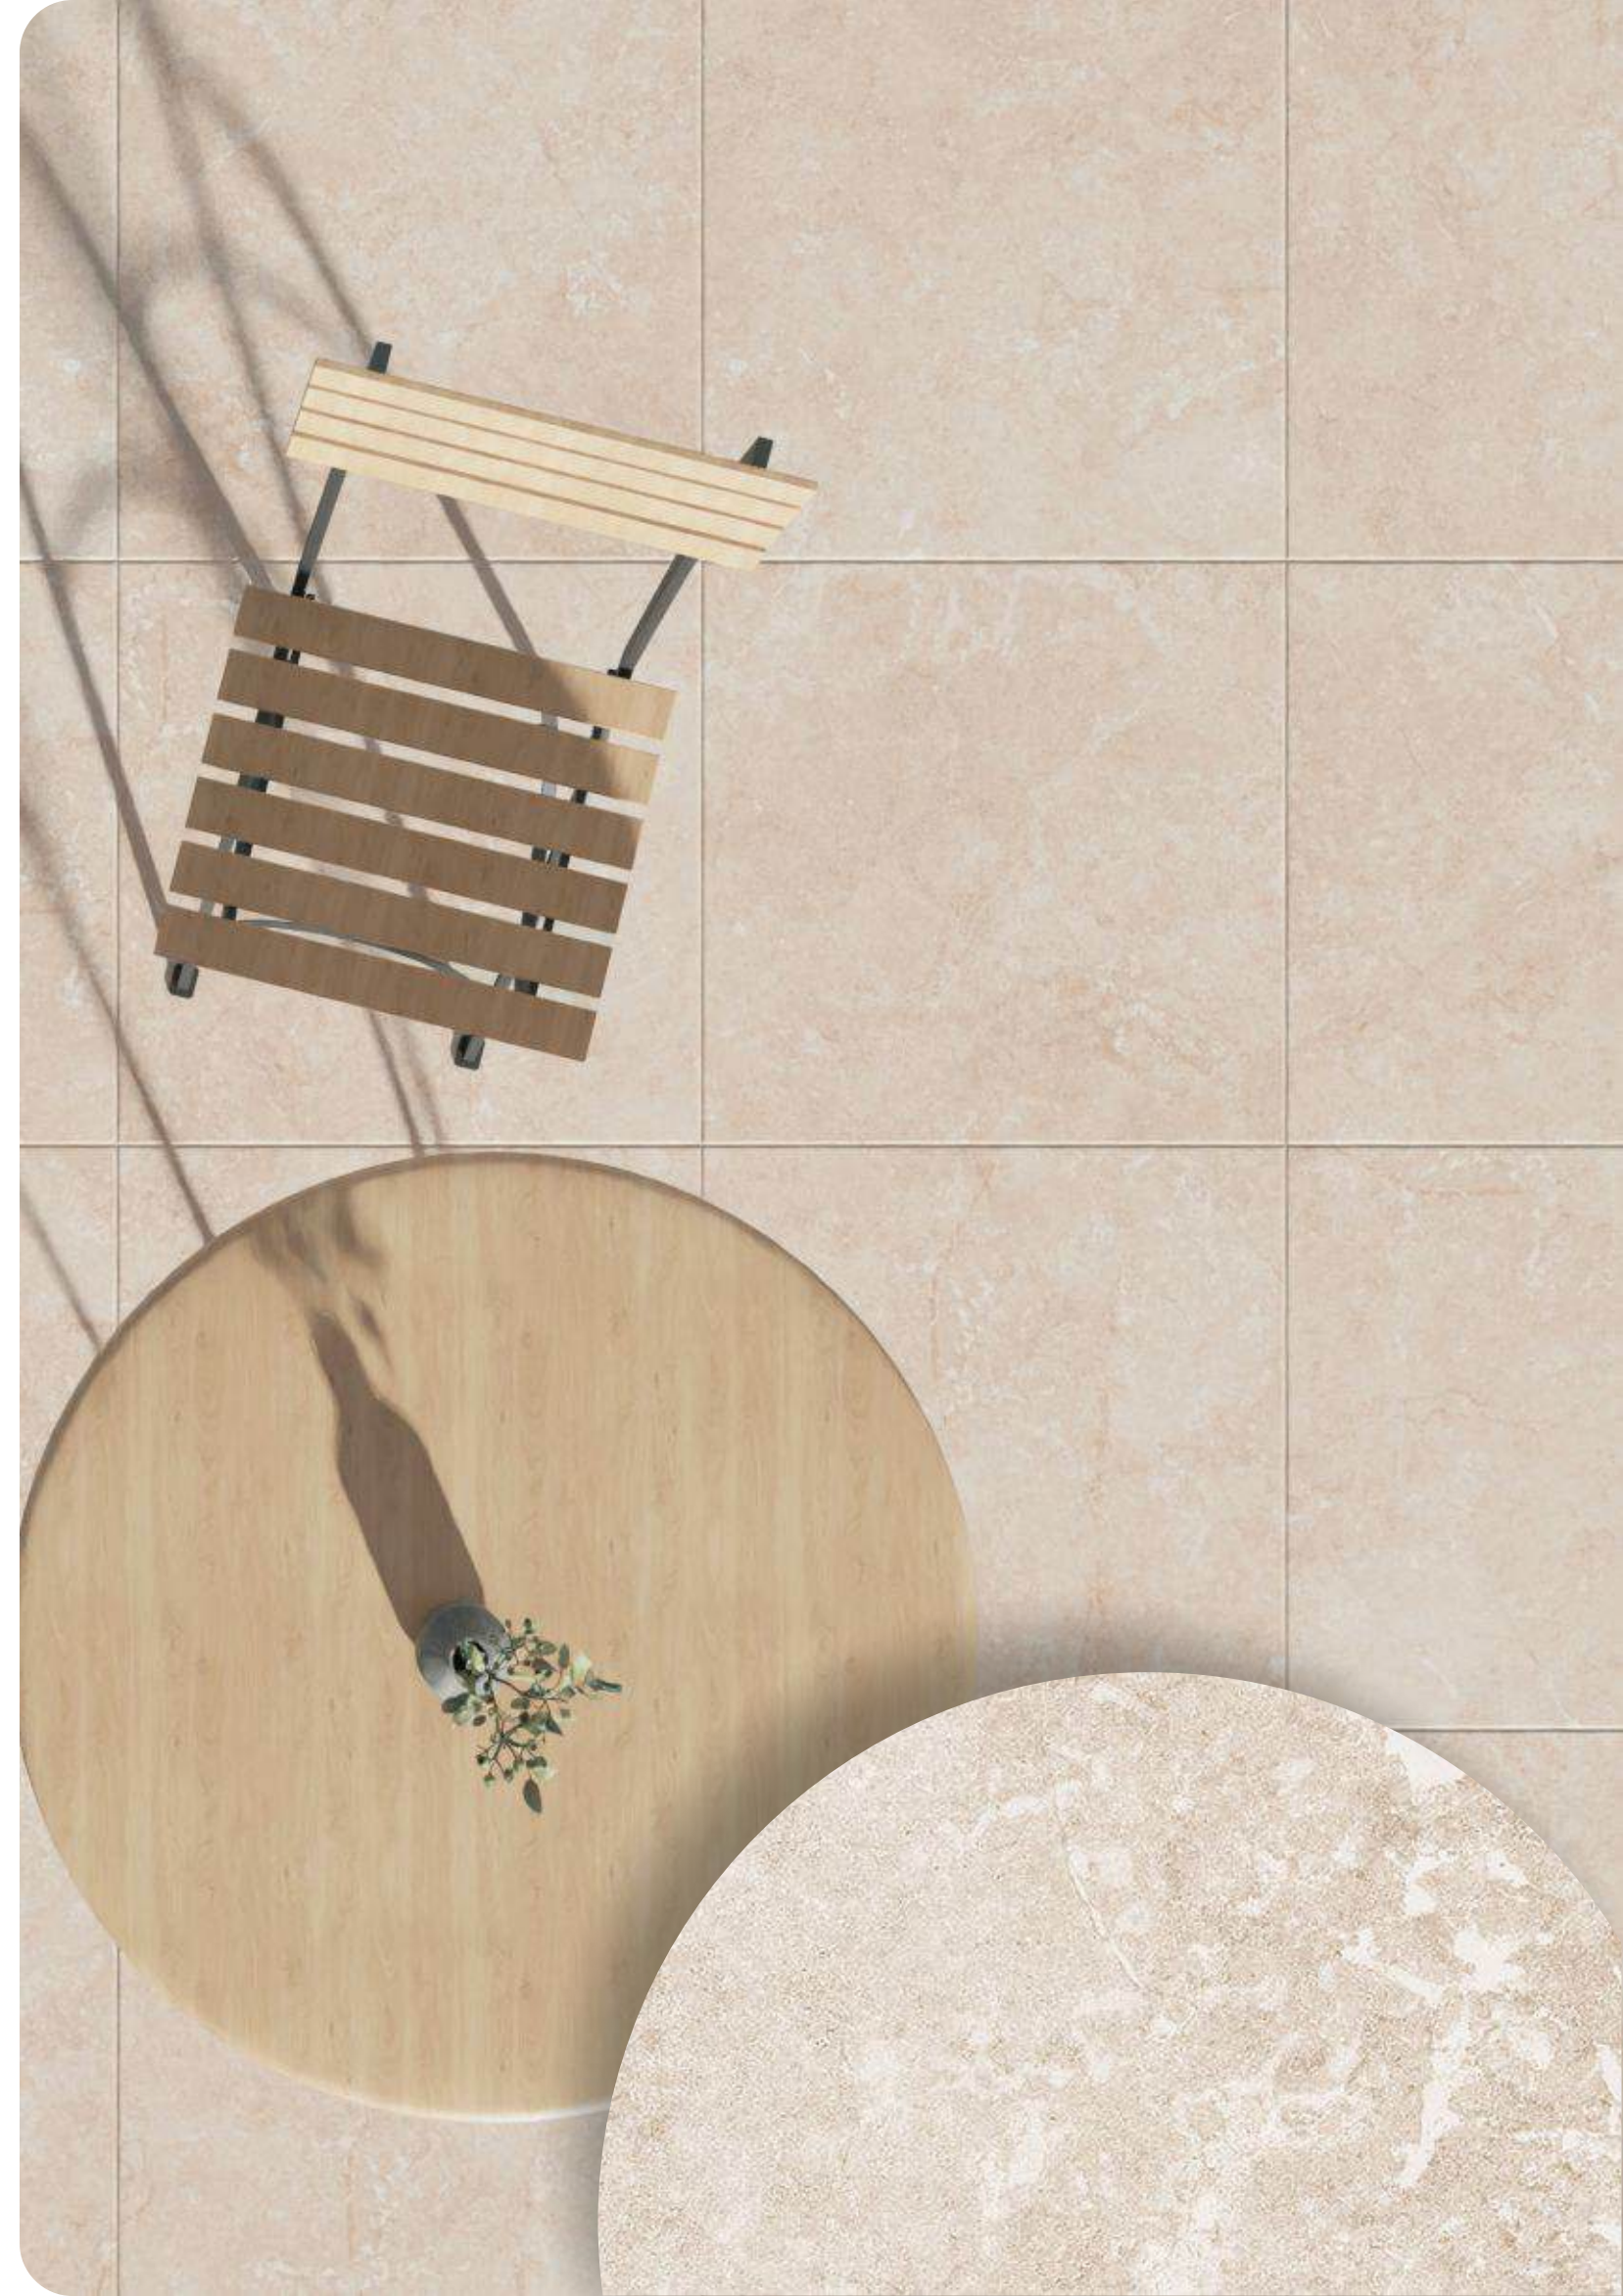

КОСТА-РИКА / COSTA RICA

GT606024102MSR

Бежевый, Сахар

Материал: керамогранит

Толщина: 9,5 мм.

Ректификат

размер см	количество штук в коробке	количество м² в коробке	количество коробок на паллете	количество на паллете, м²	средний вес коробки, кг
60x60	4	1,44	30	43,2	29,133

GLOBAL-TILE.RU