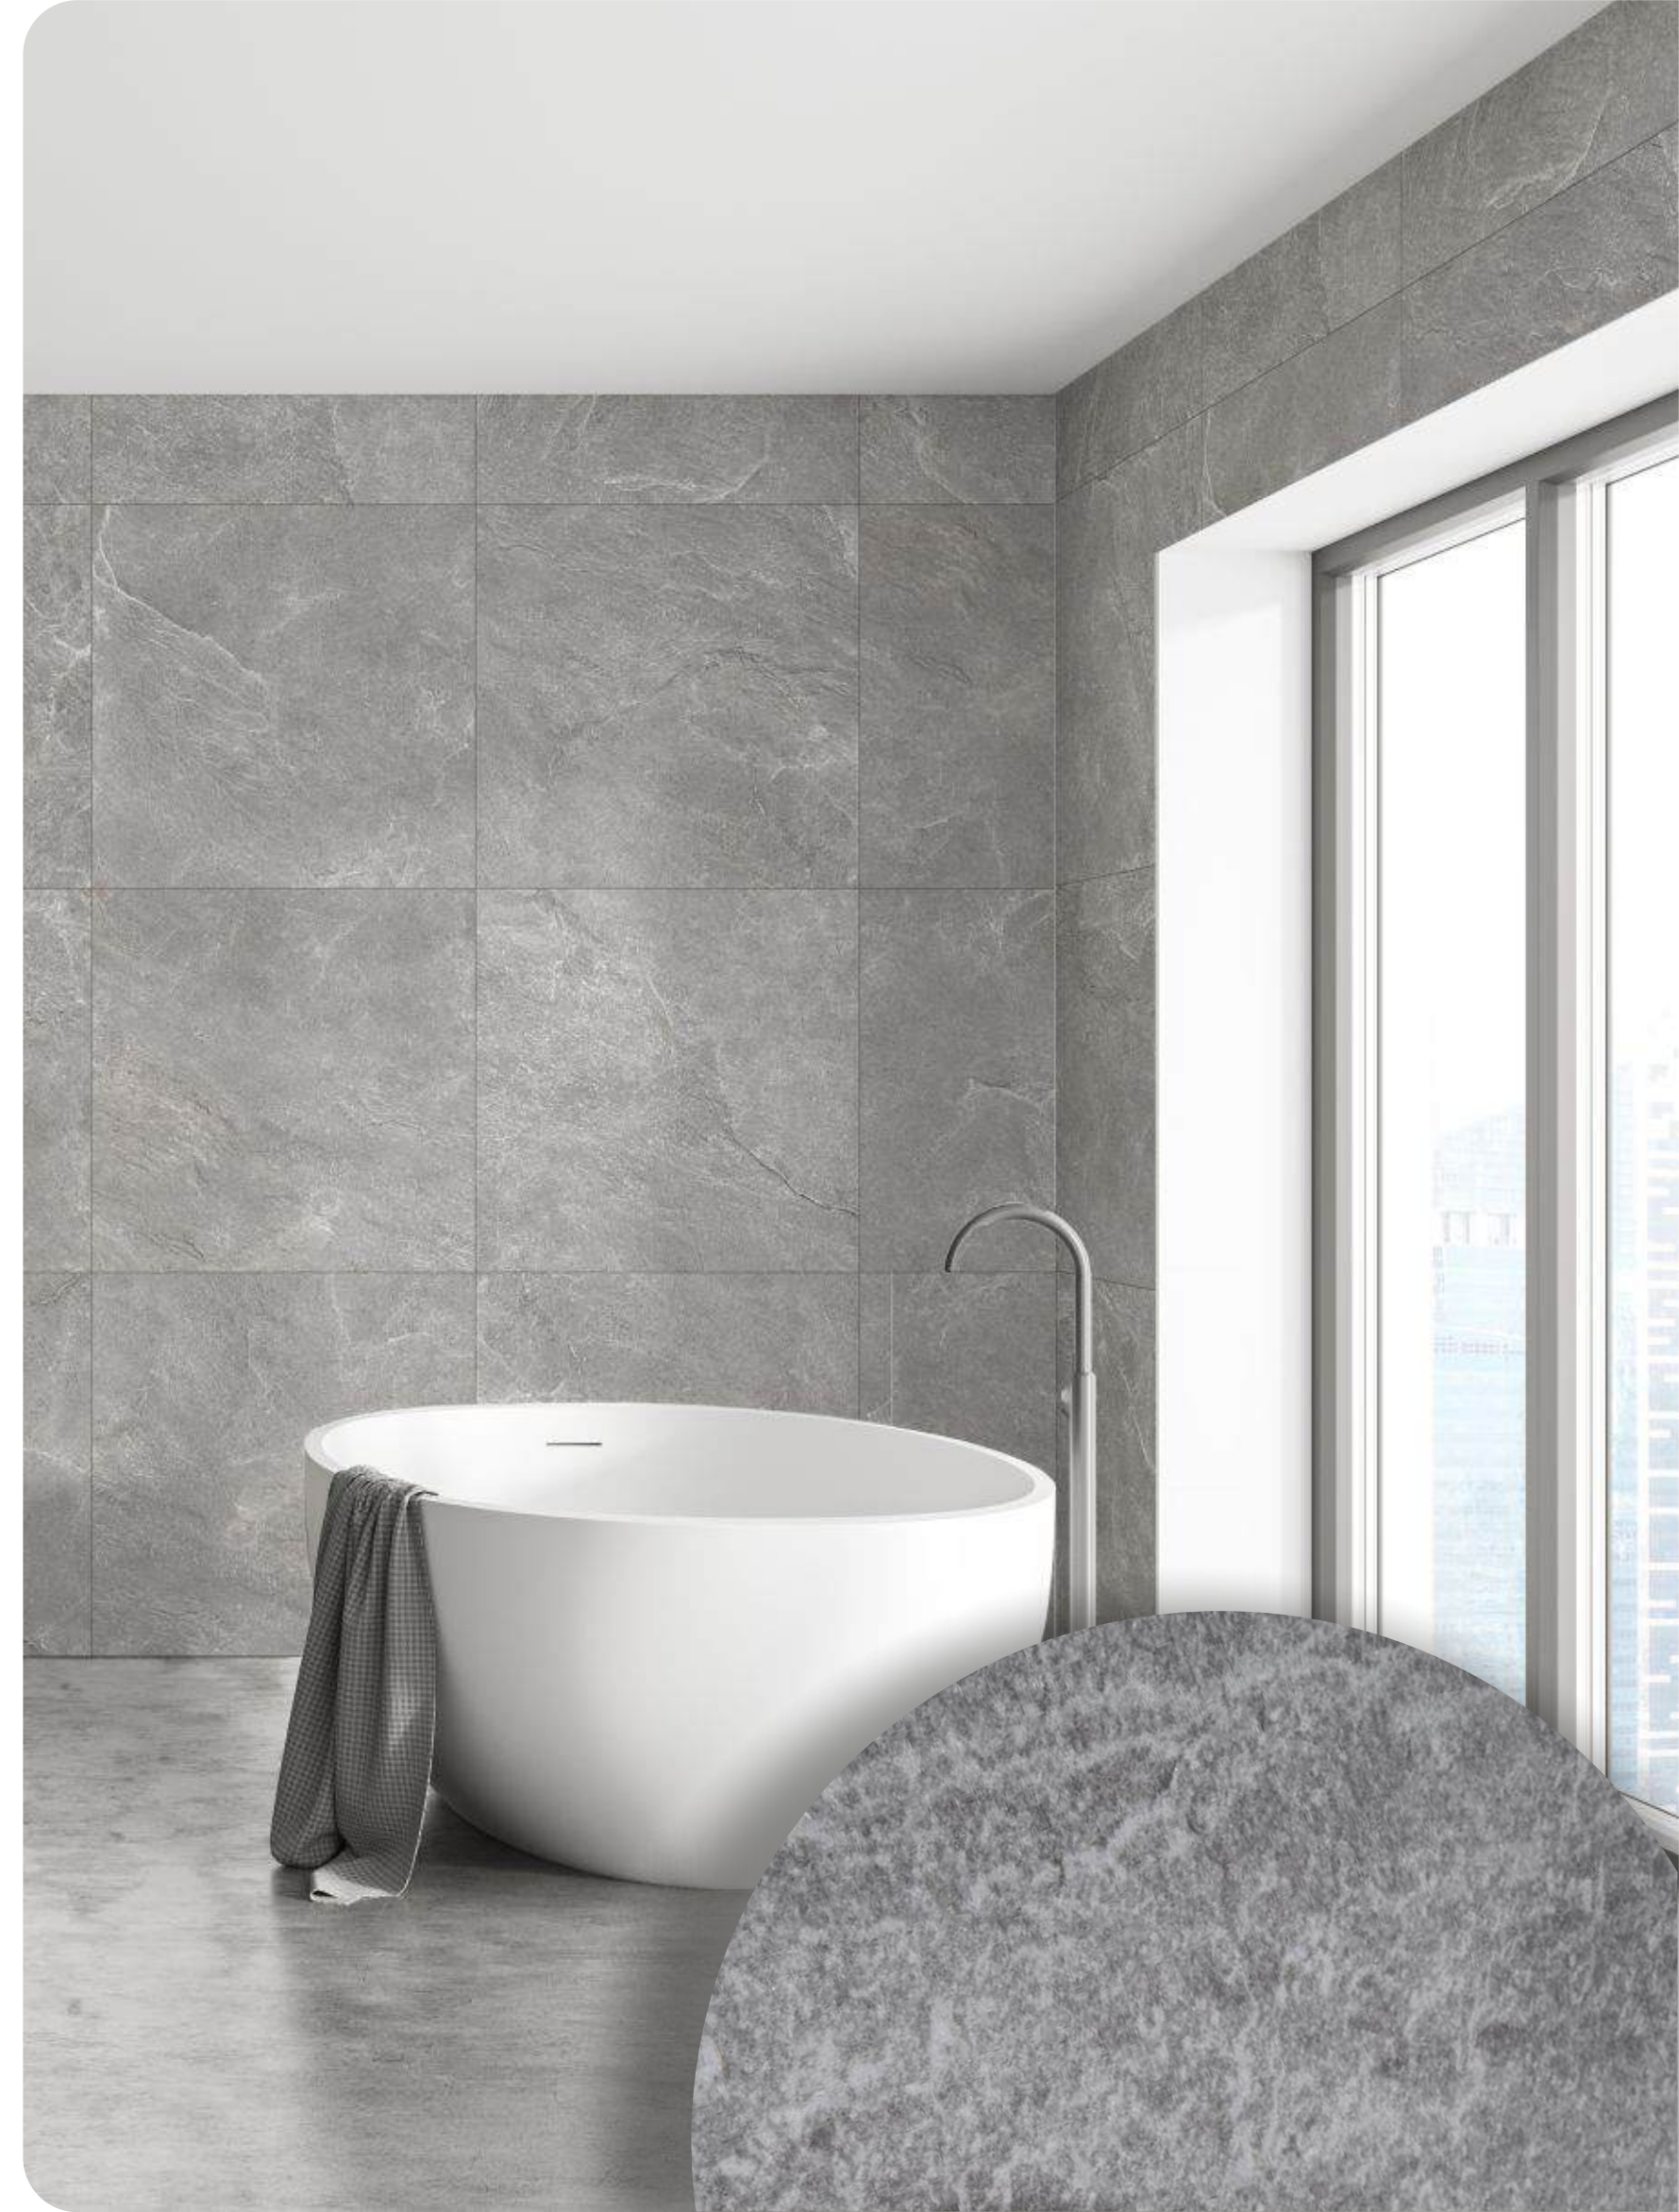

GLOBAL-TILE.RU

СКАЛА / SKALA

GT606023201MSR

Серый, **Сахар**

СКАЛА / SKALA

GT606023206MSR

Светло-серый, Сахар

ОКНА: 16 PEI: 3 МАТОВЫЙ 60x60