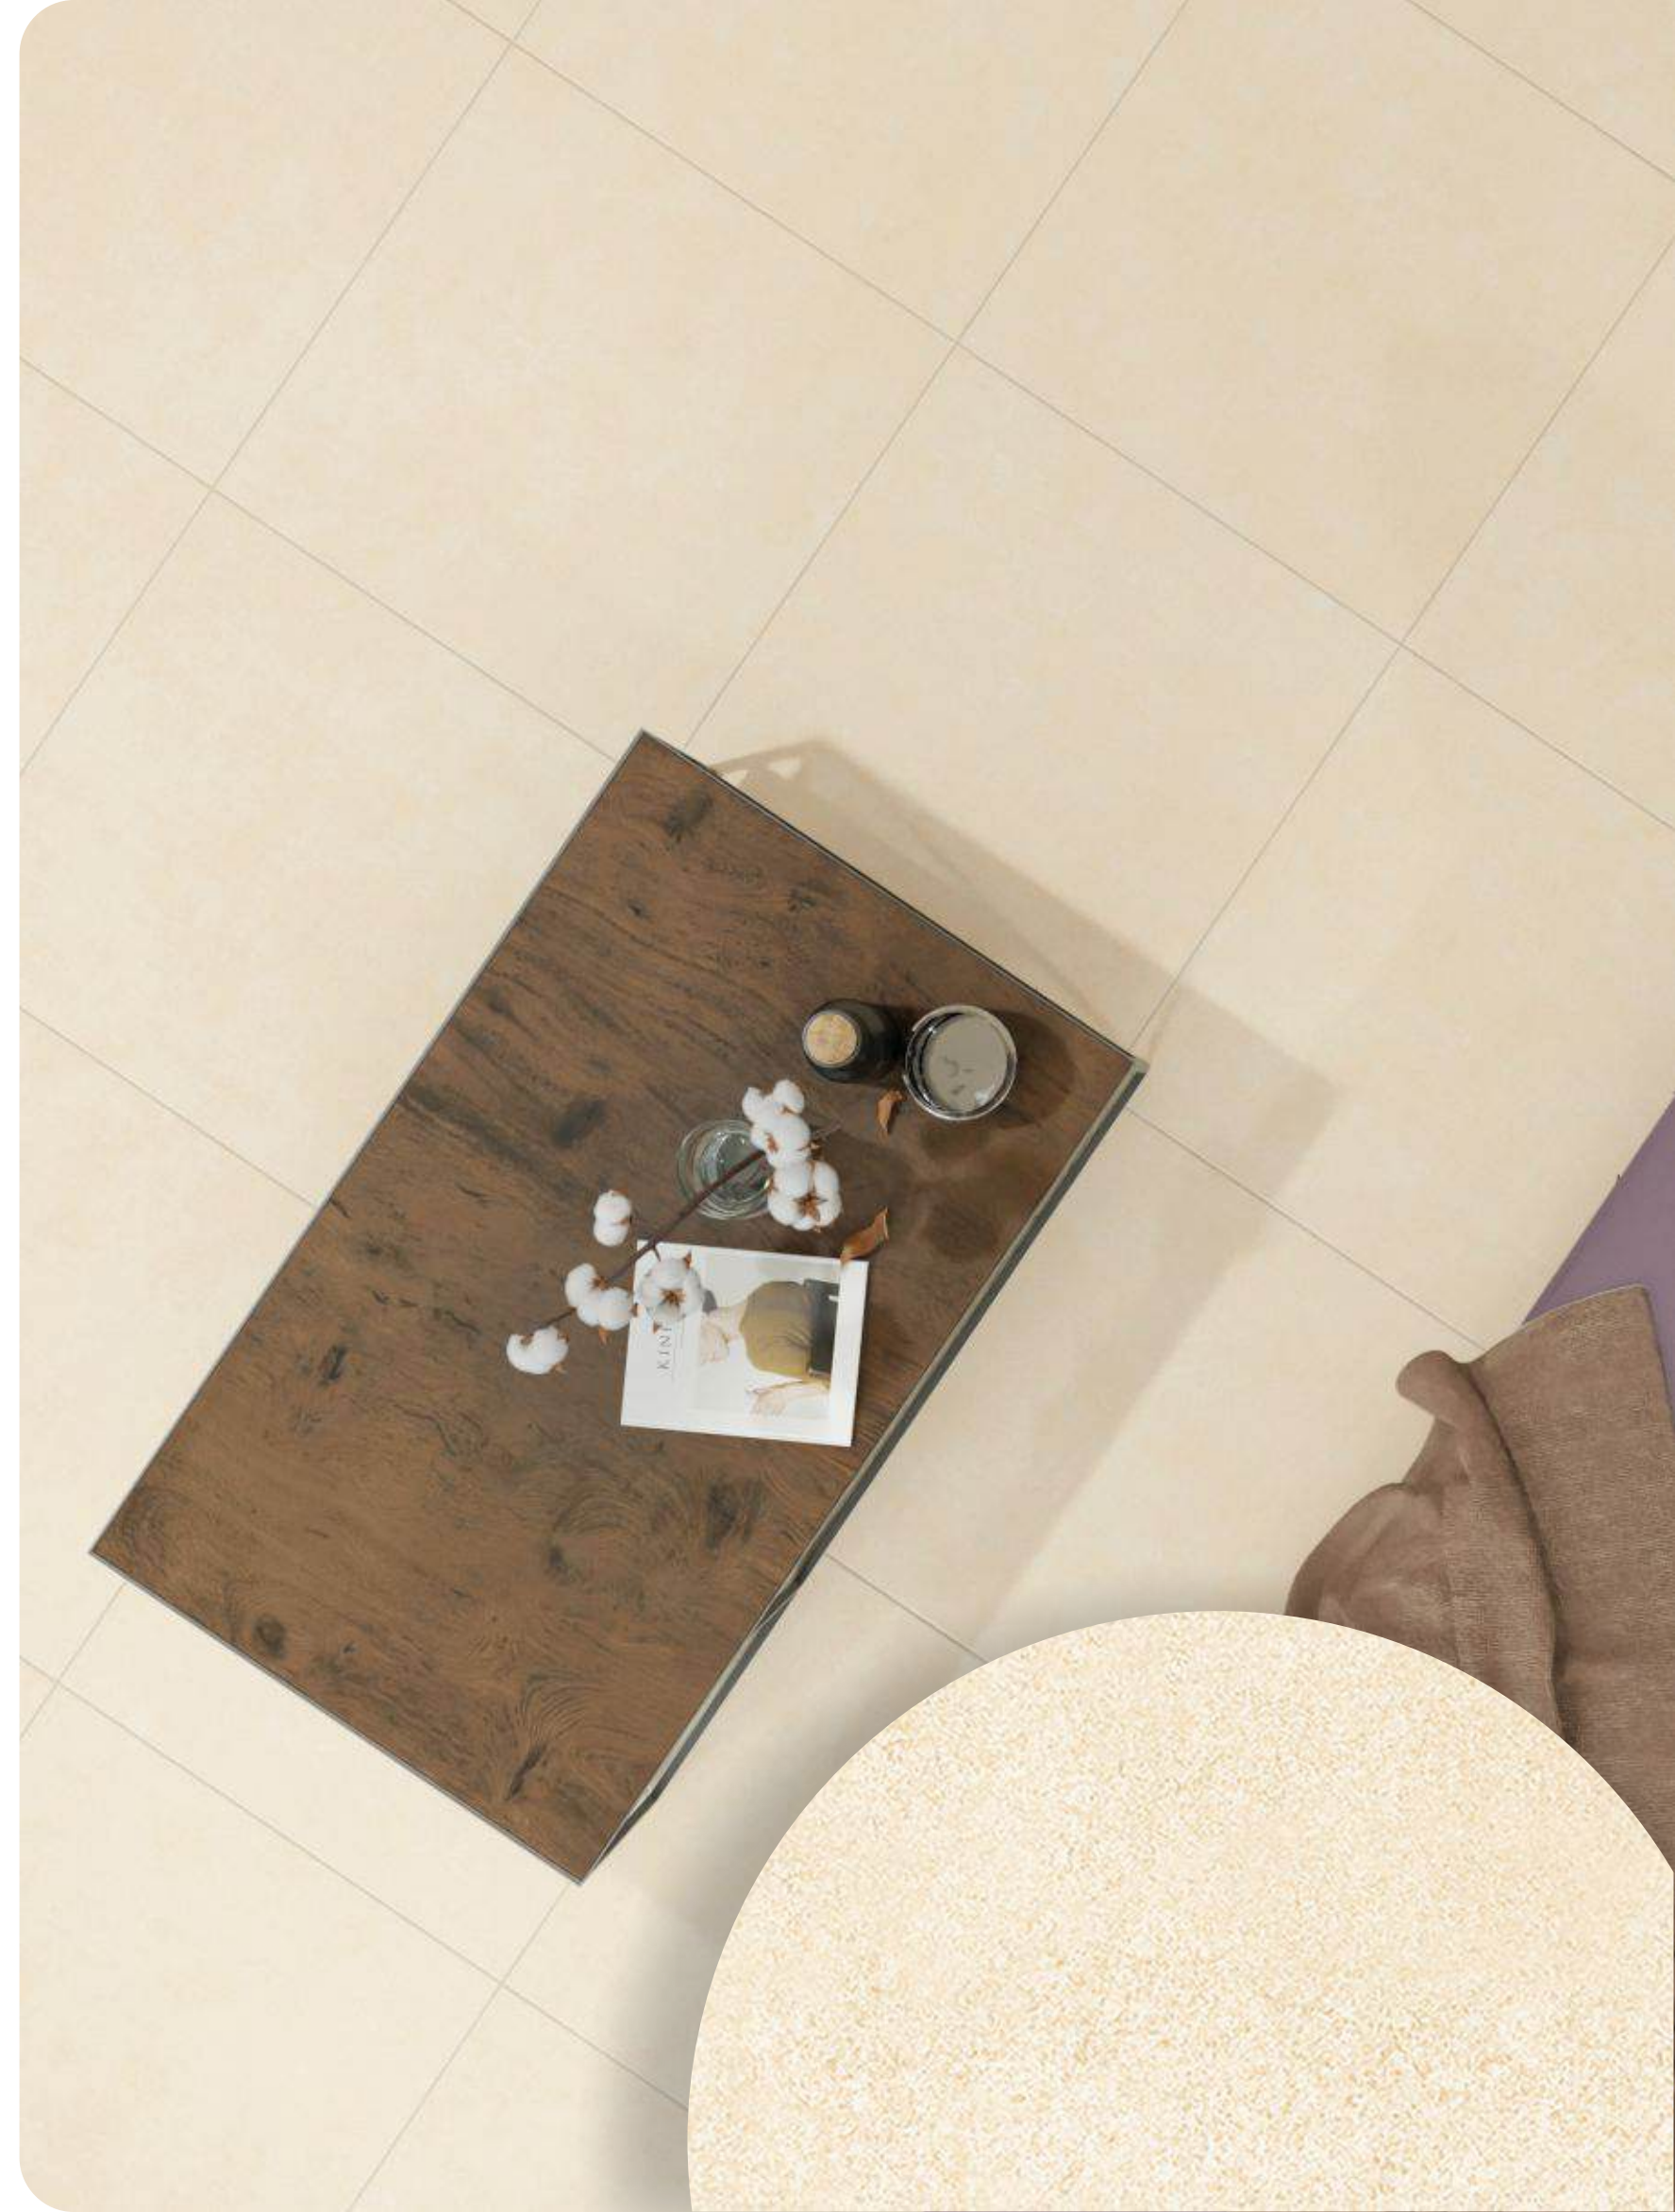

GLOBAL-TILE.RU

ДУЭТ / DUET

GT606024207MR

Светло-бежевый

ДУЭТ / DUET

GT606024202MR

Бежевый

ОКНА: 8 PEI: 4 МАТОВЫЙ 60x60