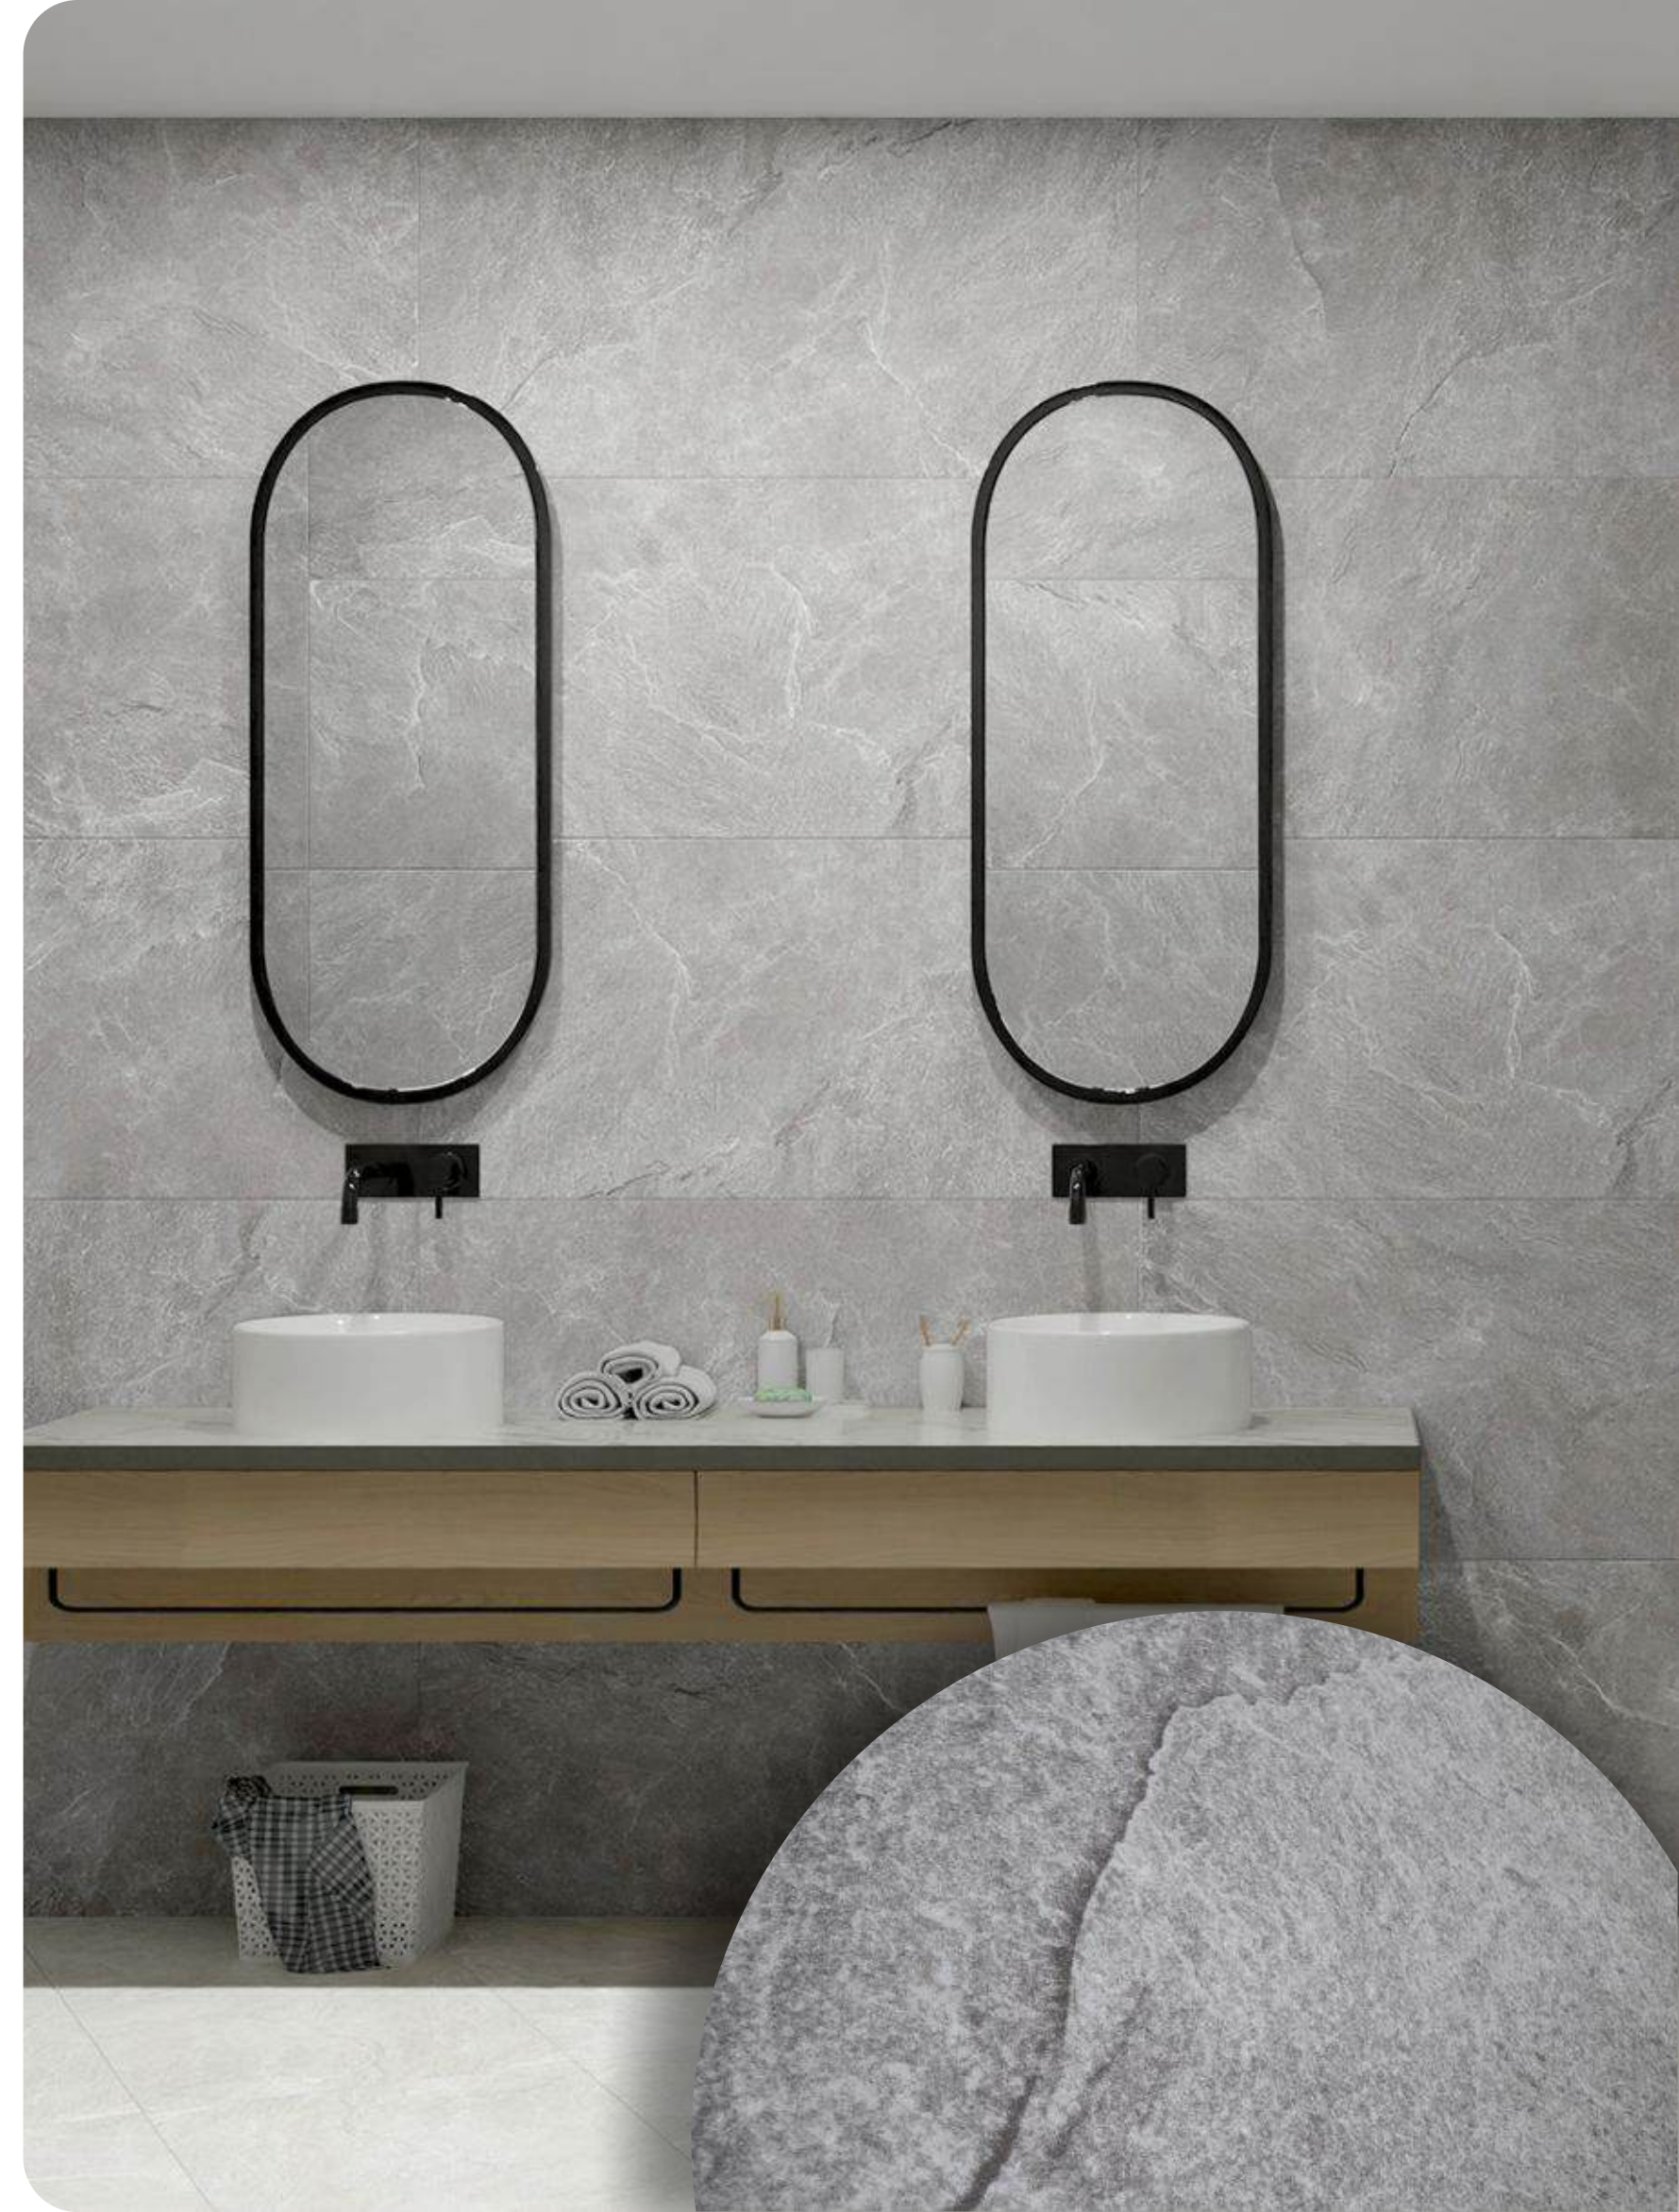

СКАЛА / SKALA

GT1206023201MSR

Серый, Сахар

ОКНА: 10 PEI: 3 МАТОВЫЙ 60x120

Материал: керамогранит

Толщина: 9,5 мм.

Ректификат

размер см	количество штук в коробке	количество м² в коробке	количество коробок на паллете	количество на паллете, м²	средний вес коробки, кг
60x120	2	1,44	30	43,2	30,333

GLOBAL-TILE.RU