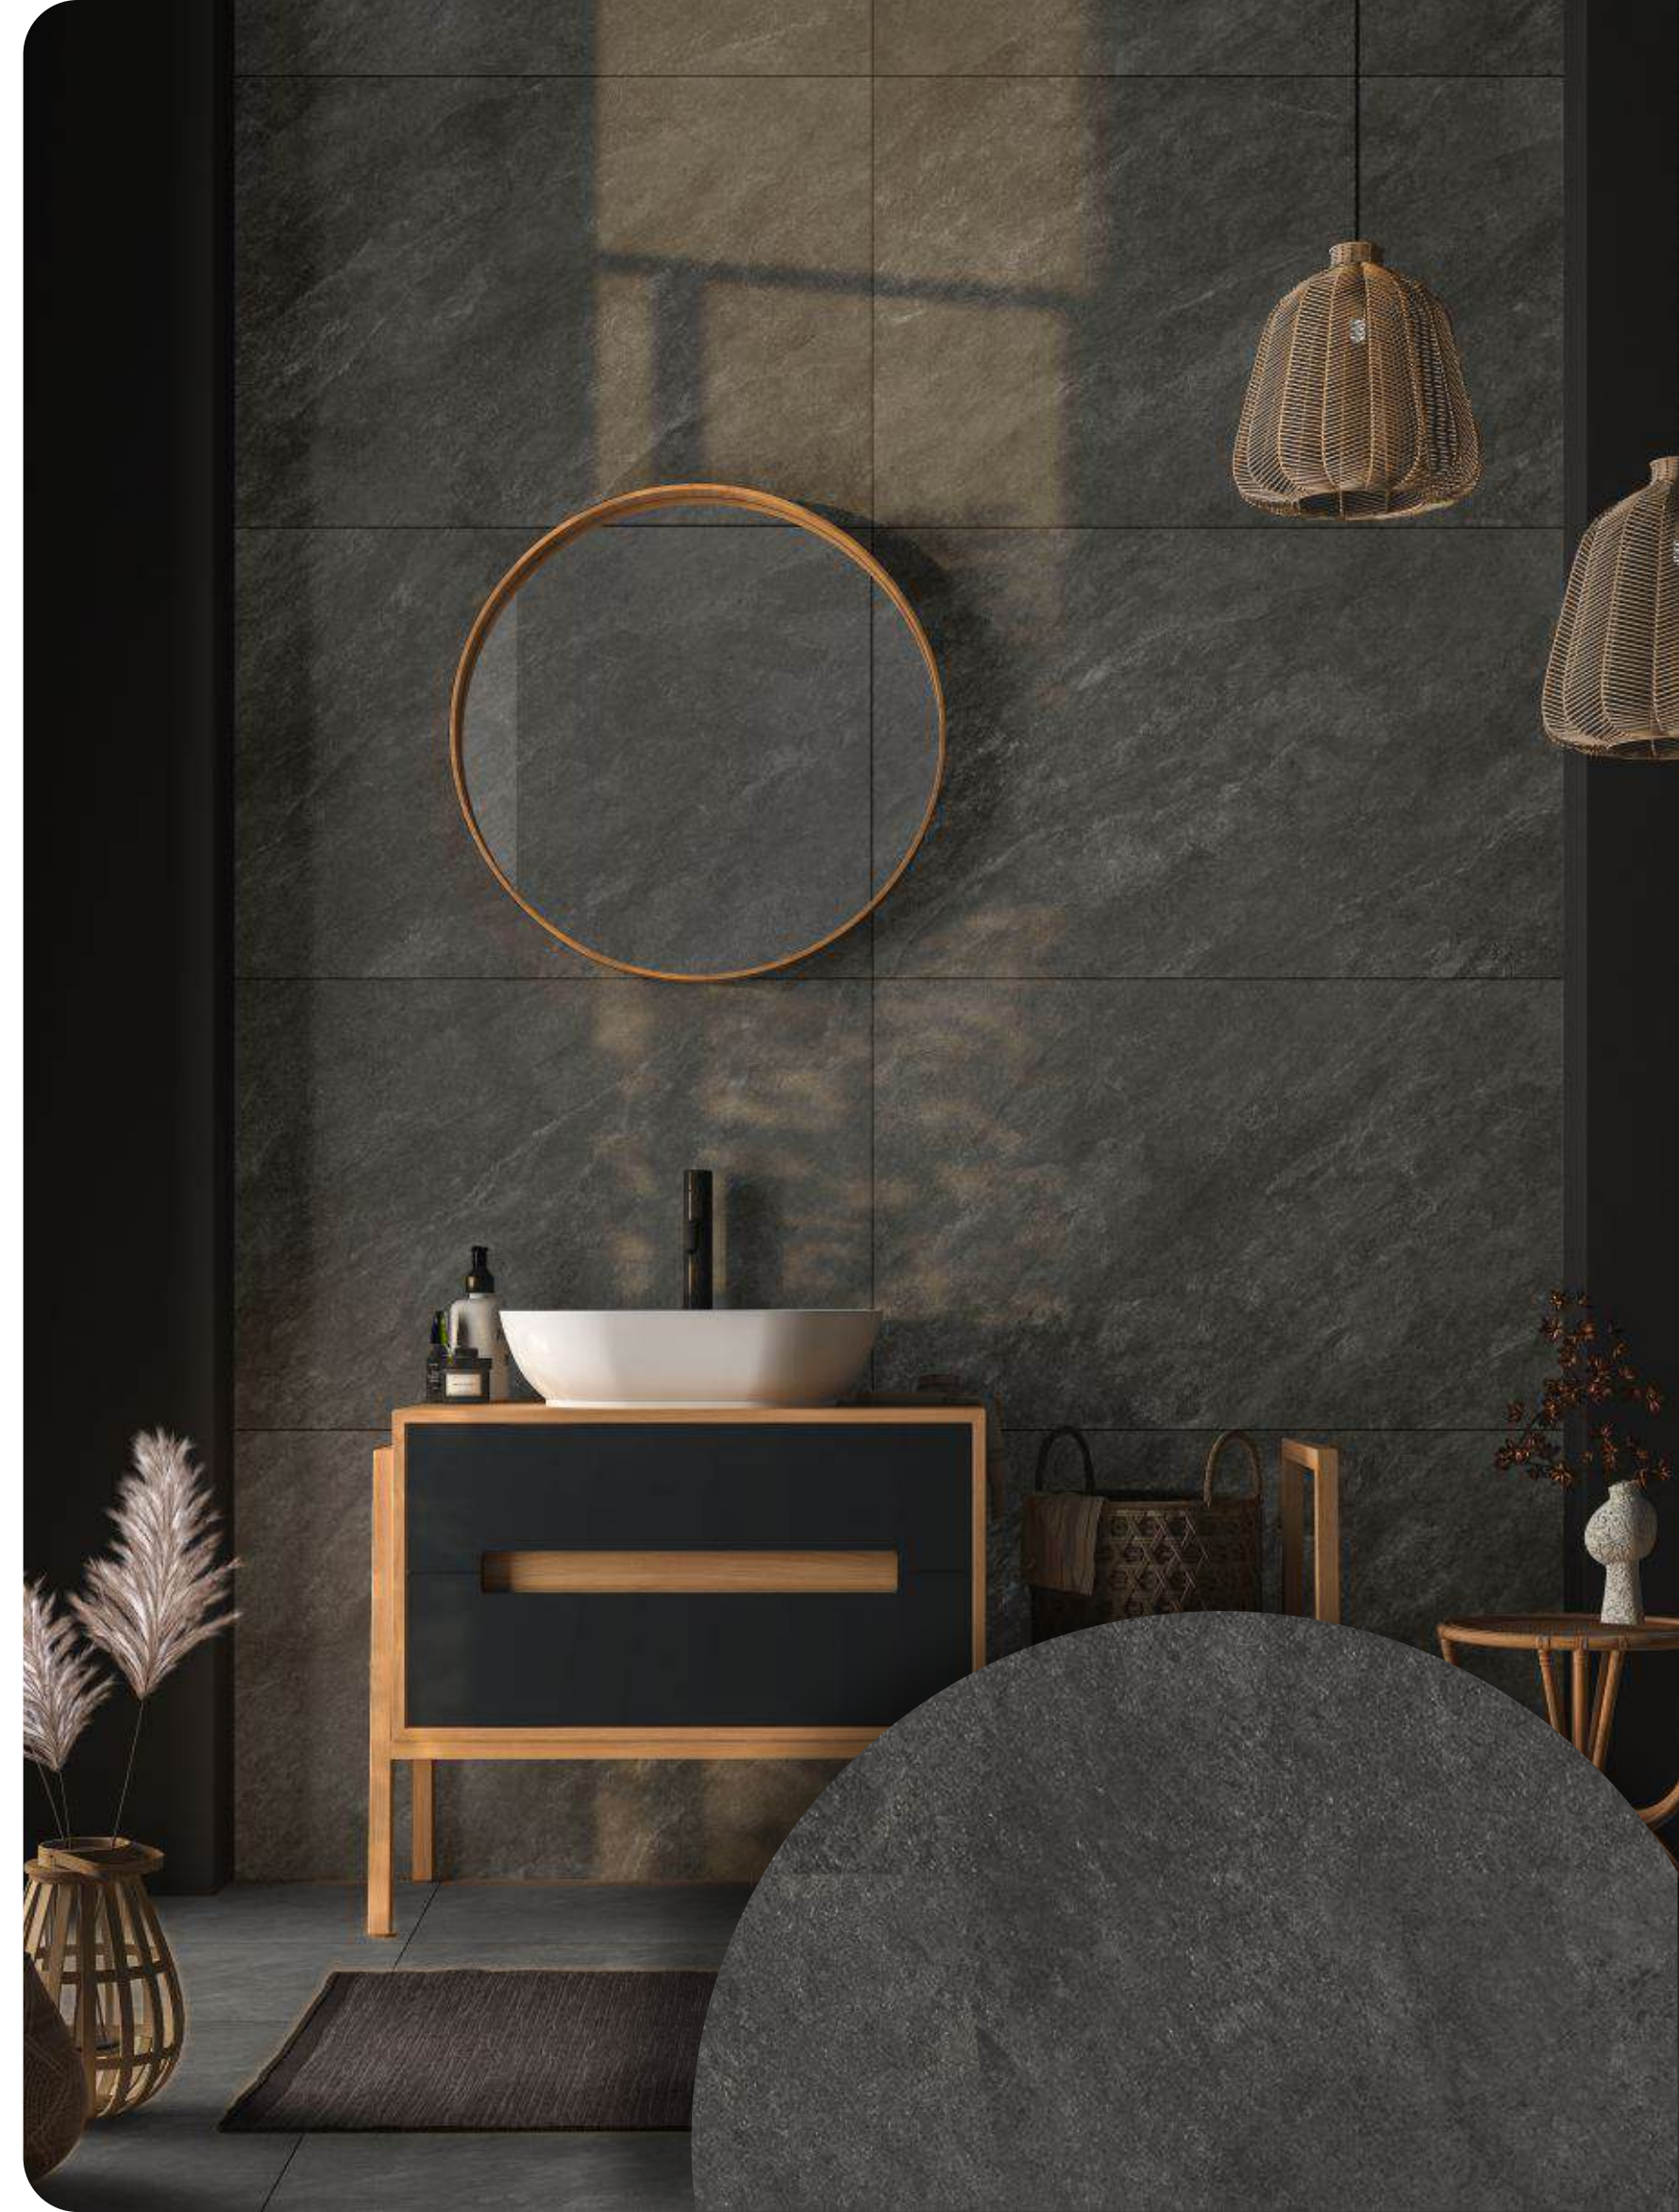

САВАННА / SAVANNA

GT1206024005MSR

Черный, Сахар

ОКНА: 12 PEI: 3 МАТОВЫЙ 60x120

Материал: керамогранит

Толщина: 9,5 мм.

Ректификат

размер см	количество штук в коробке	количество м² в коробке	количество коробок на паллете	количество на паллете, м²	средний вес коробки, кг
60x120	2	1,44	30	43,2	30,333

GLOBAL-TILE.RU