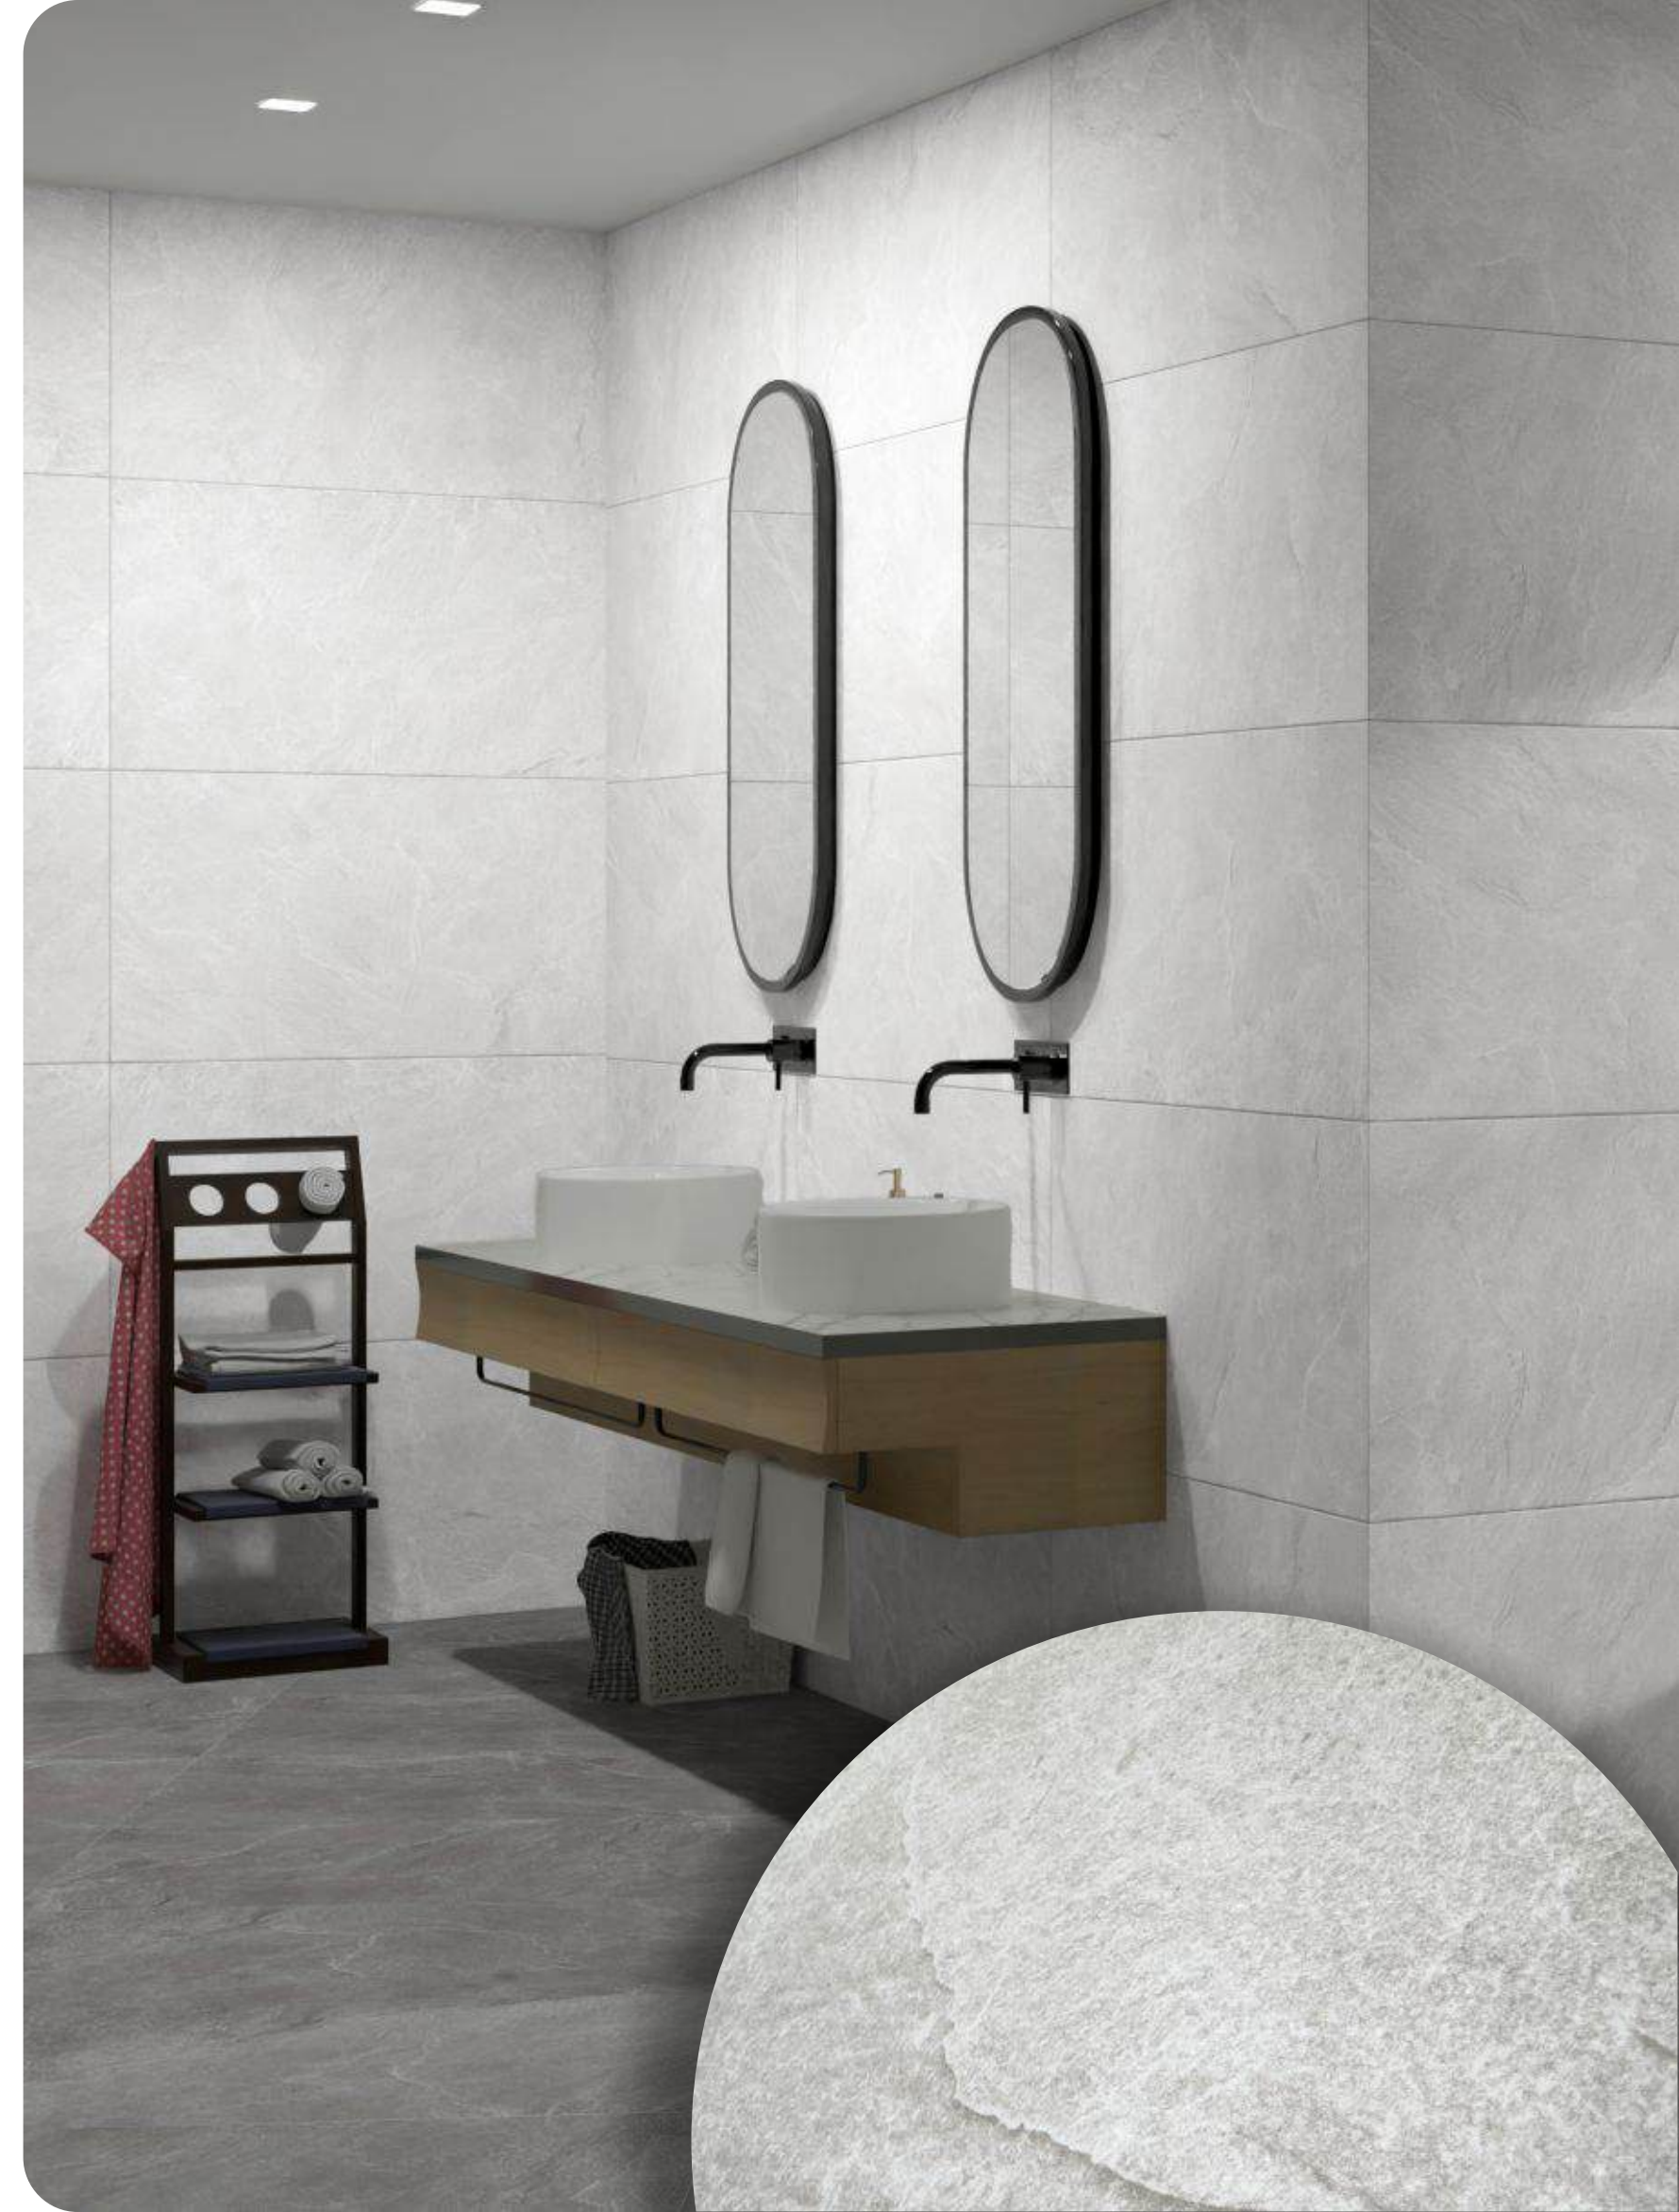

СКАЛА / SKALA

GT1206023206MSR

Светло-серый, Сахар

ОКНА: 10 PEI: 3 МАТОВЫЙ 60x120

Материал: керамогранит

Толщина: 9,5 мм.

Ректификат

размер см	количество штук в коробке	количество м² в коробке	количество коробок на паллете	количество на паллете, м²	средний вес коробки, кг
60x120	2	1,44	30	43,2	30,333

GLOBAL-TILE.RU