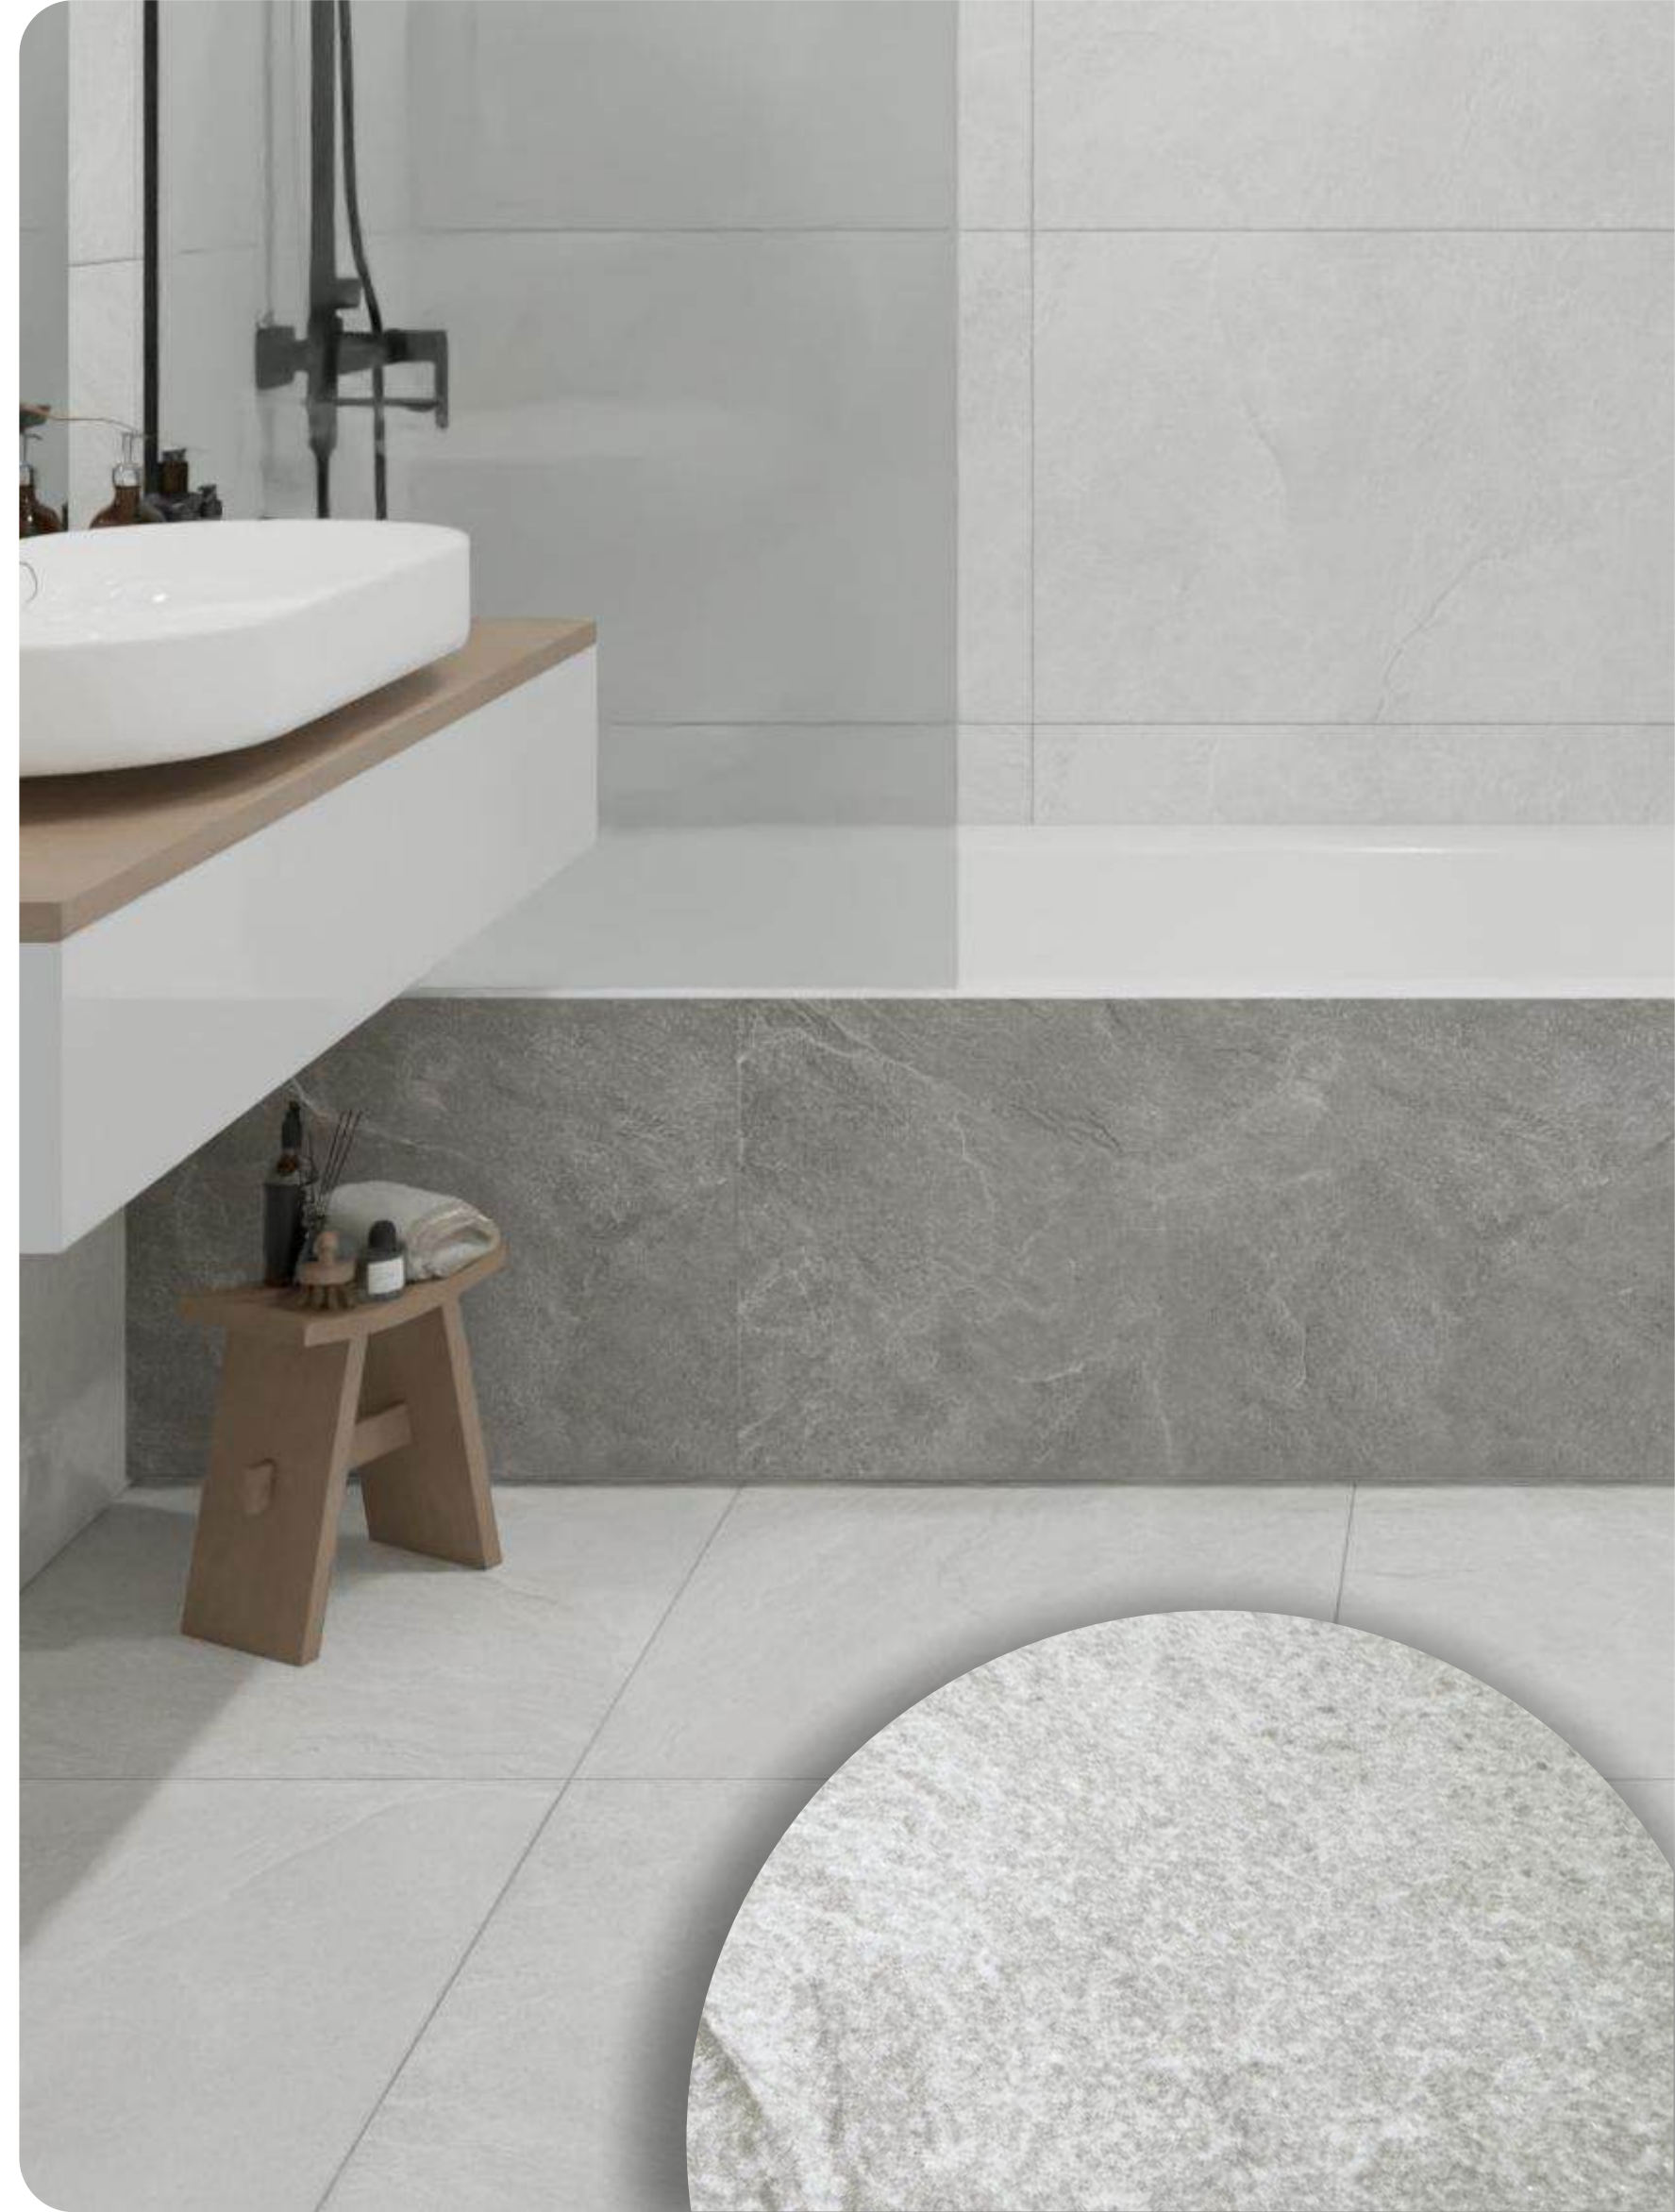

СКАЛА / SKALA

GT606023206MSR

Светло-серый, Сахар

ОКНА: 16 PEI: 3 МАТОВЫЙ 60x60

Материал: керамогранит

Толщина: 9,5 мм.

Ректификат

размер см	количество штук в коробке	количество м² в коробке	количество коробок на паллете	количество на паллете, м²	средний вес коробки, кг
60x60	4	1,44	30	43,2	29,133

GLOBAL-TILE.RU