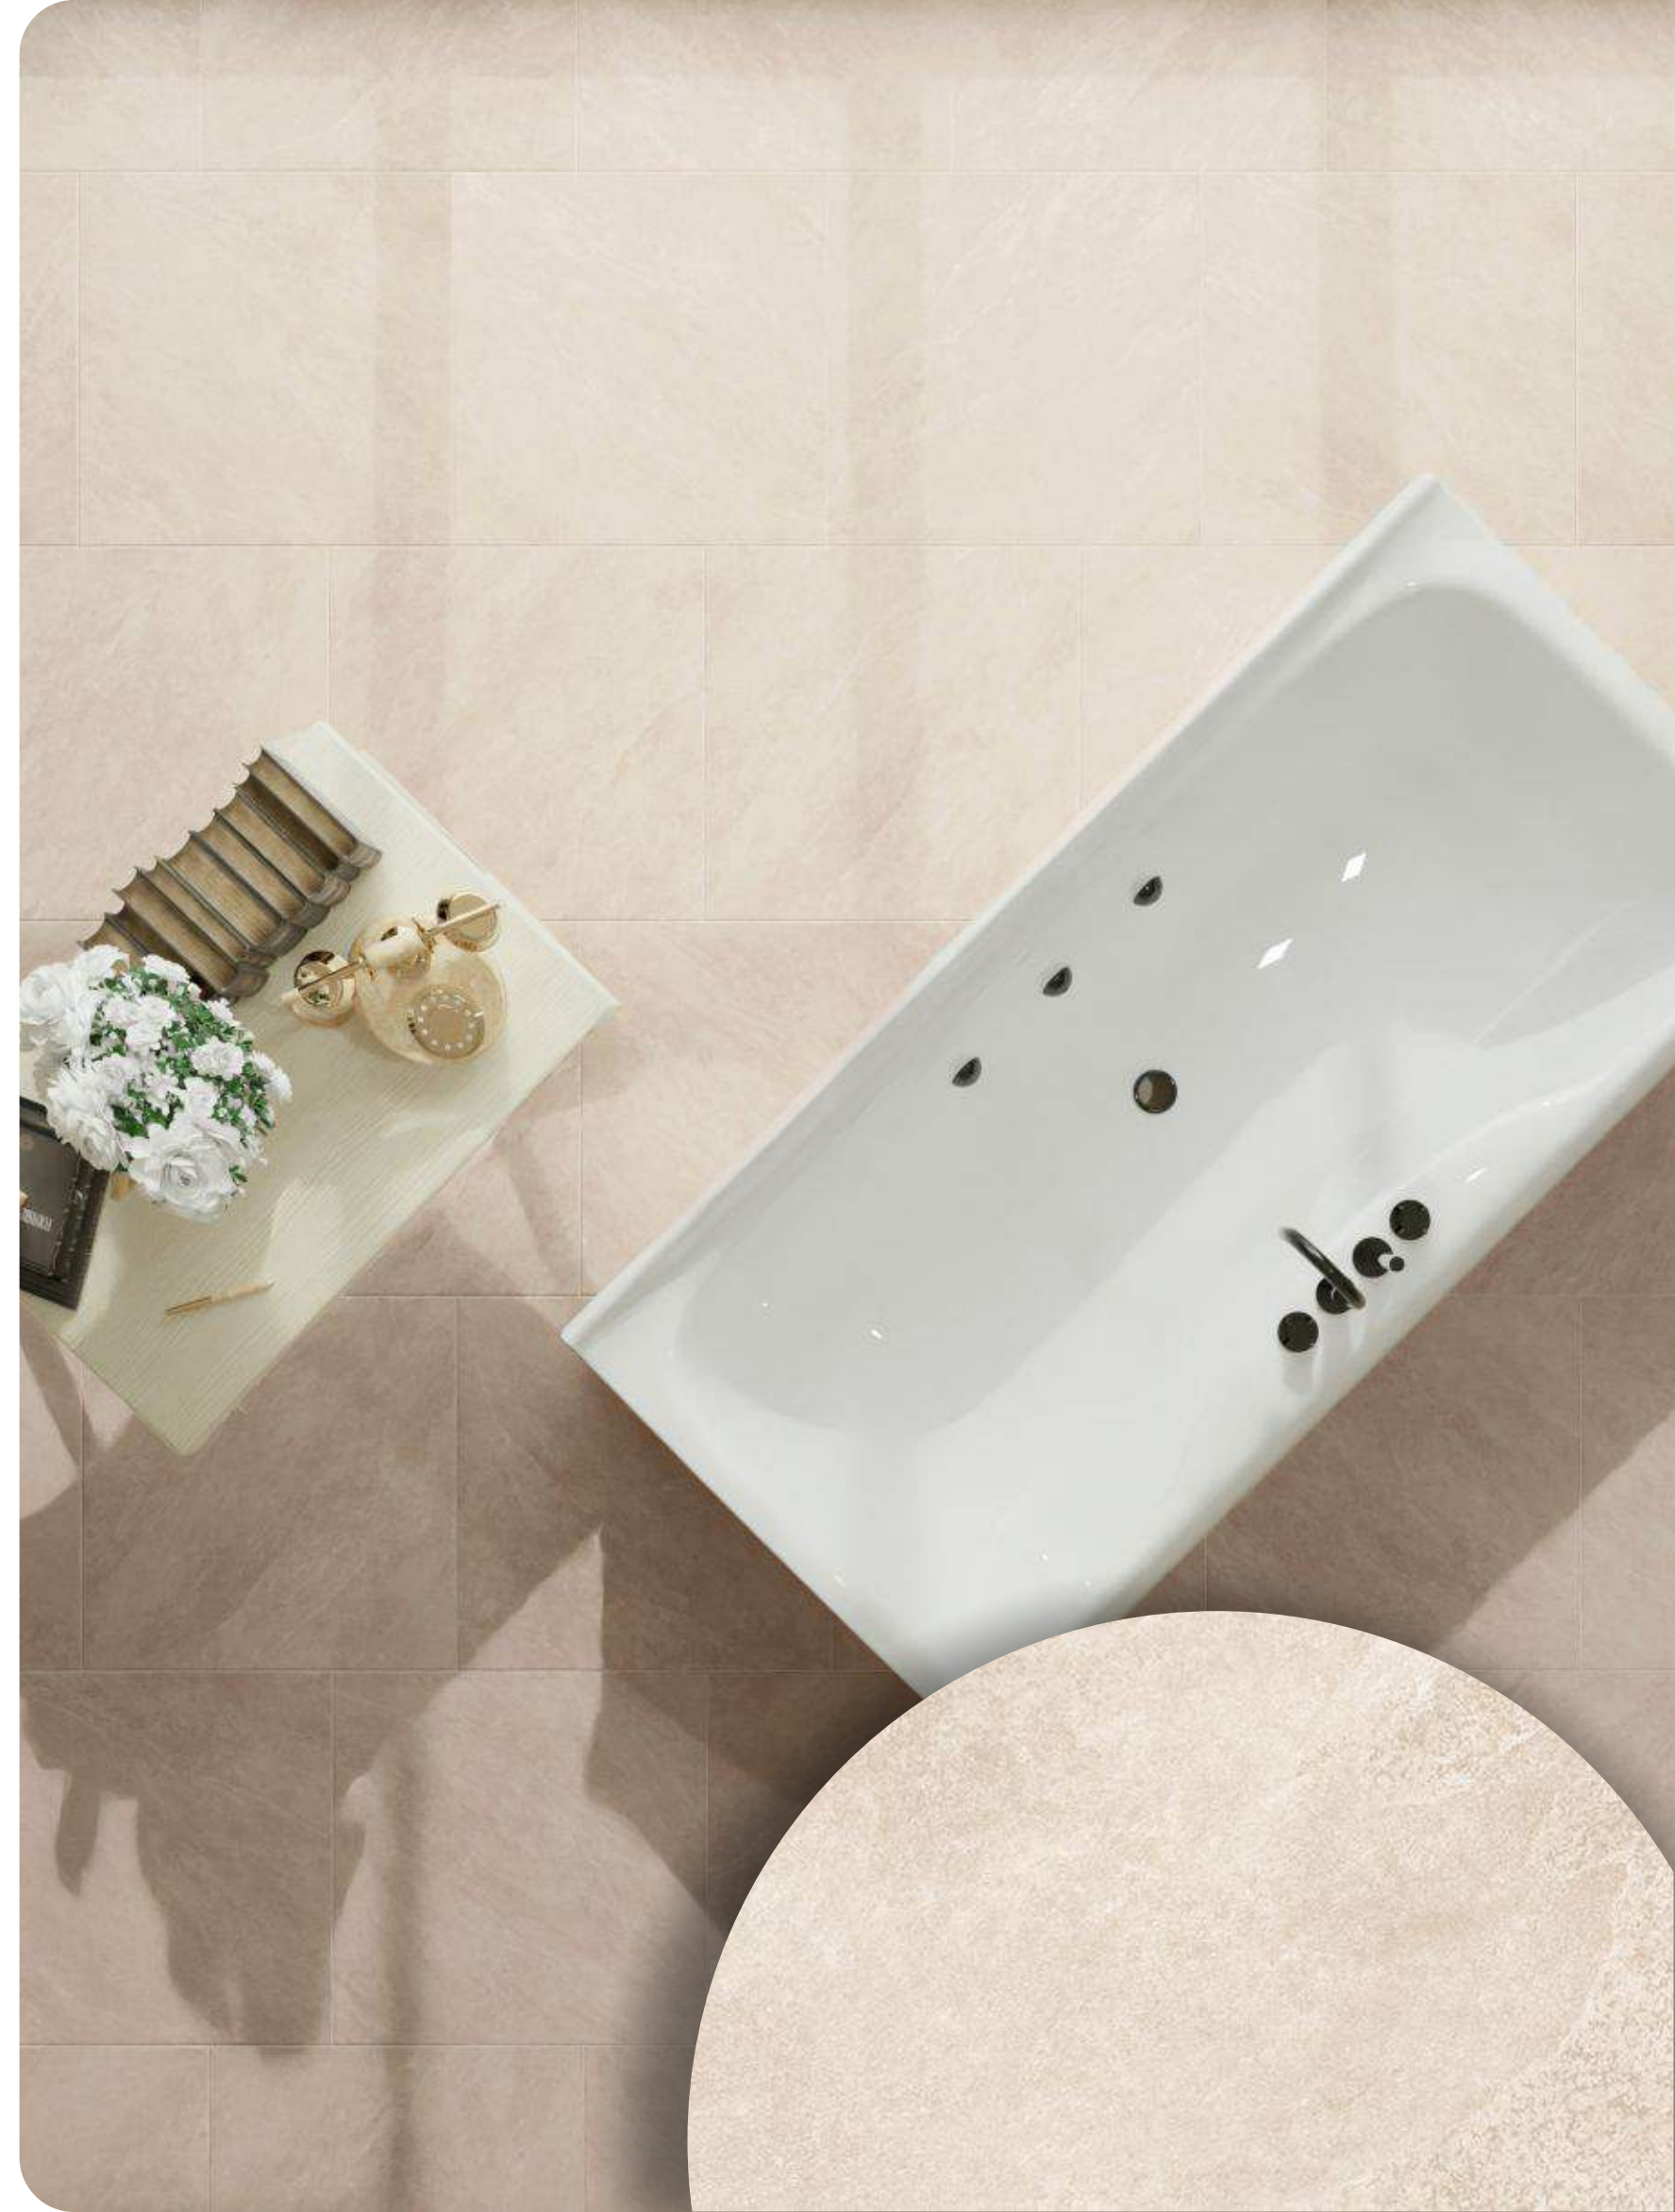

САВАННА / SAVANNA

GT606024002MSR

Бежевый, Сахар

Материал: керамогранит

Толщина: 9,5 мм.

Ректификат

размер см	количество штук в коробке	количество м² в коробке	количество коробок на паллете	количество на паллете, м²	средний вес коробки, кг
60x60	4	1,44	30	43,2	29,133

GLOBAL-TILE.RU