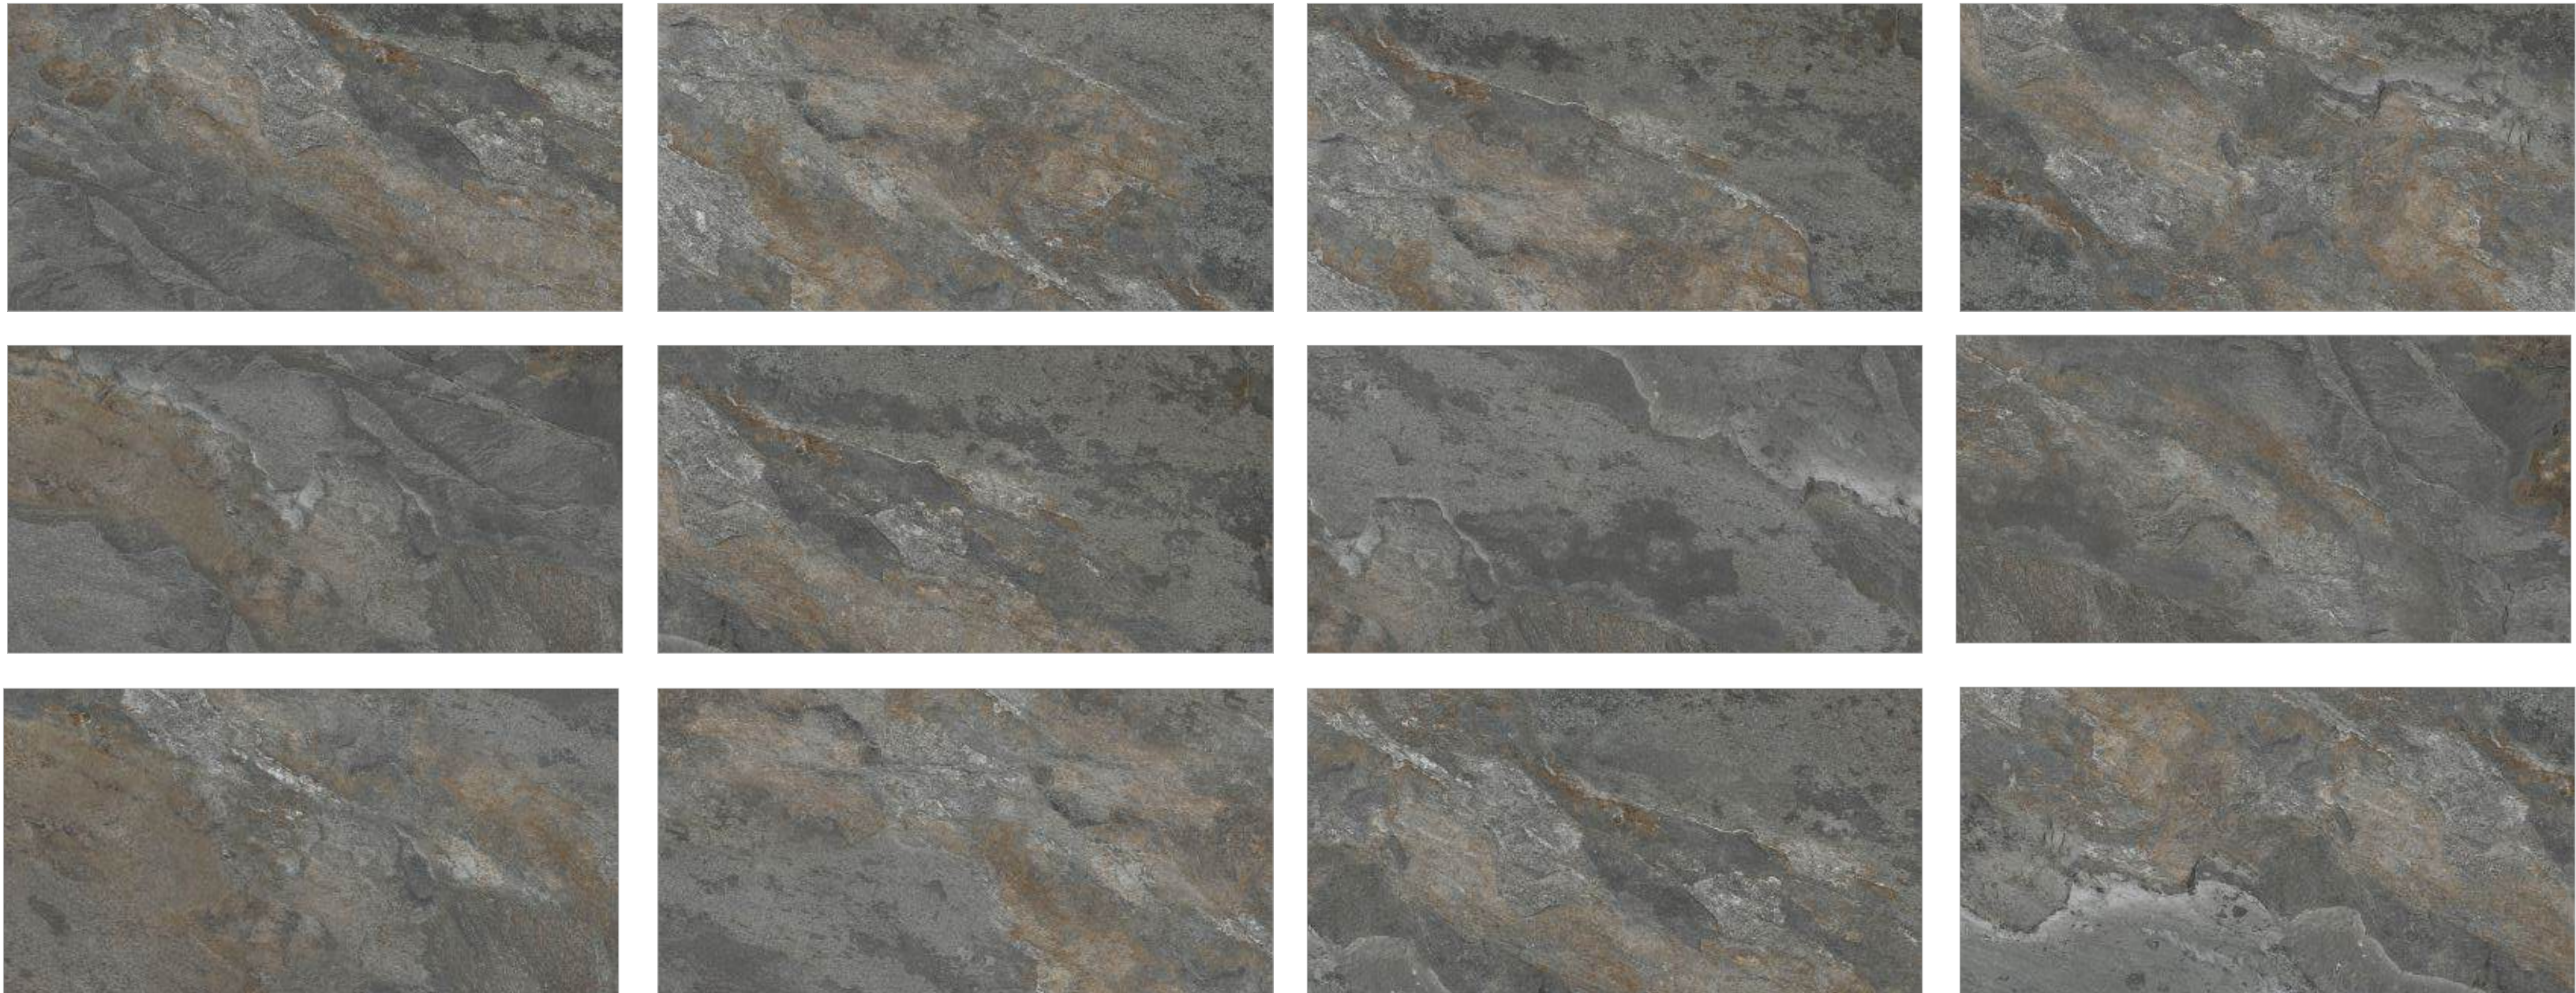

GLOBAL-TILE.RU

МОНТАНА / MONTANA

GT1206025509MCR

Темно-серый, Карвинг

Коллекция Монтана вдохновлена мощной природной эстетикой скальных пород и ардезии. Глубокий графитово-серый фон пересекают крупные минеральные пласты, природные разломы и характерные каменные слои, дополненные тёплыми окисленными включениями, создающими эффект естественного старения породы. Формат 60×120 см позволяет наиболее полно раскрыть масштаб и выразительность рисунка, создавая цельные поверхности с ощущением природного монолита.