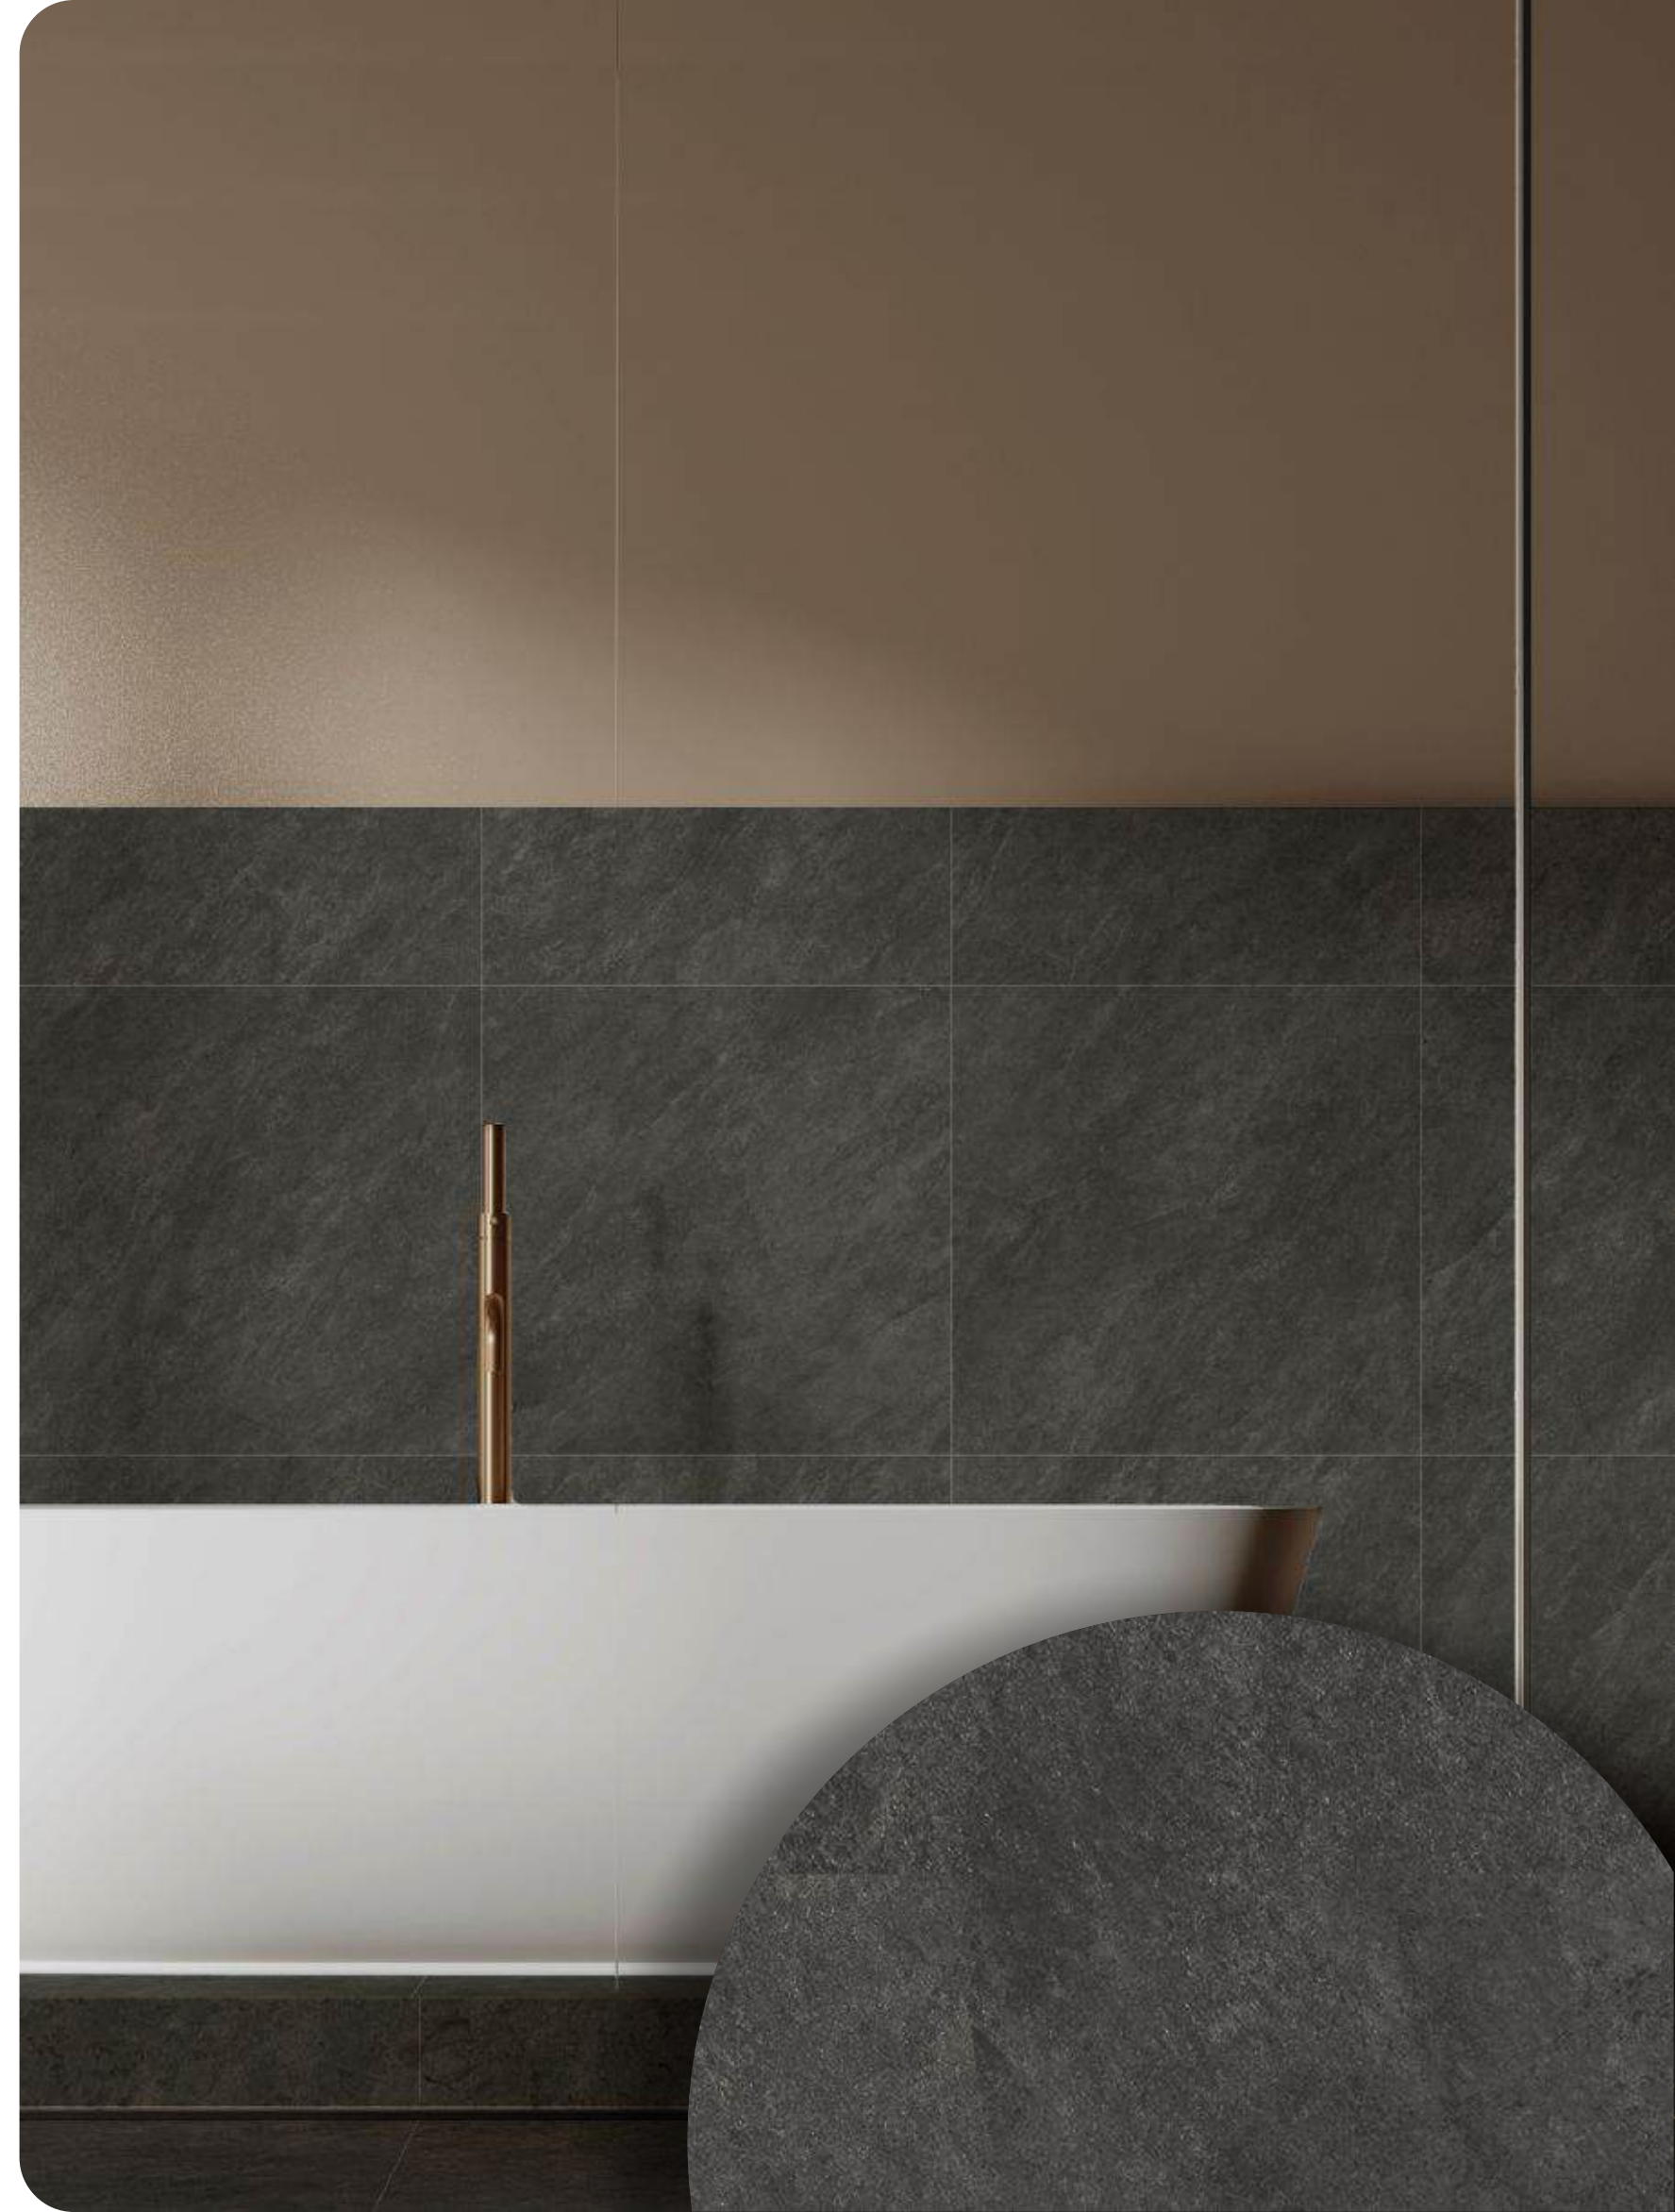

GLOBAL-TILE.RU

САВАННА / SAVANNA

GT606024005MSR

Черный, Сахар

МОНТАНА / MONTANA

GT1206025509MCR

Темно-серый, Карвинг

посмотреть видео эффекта