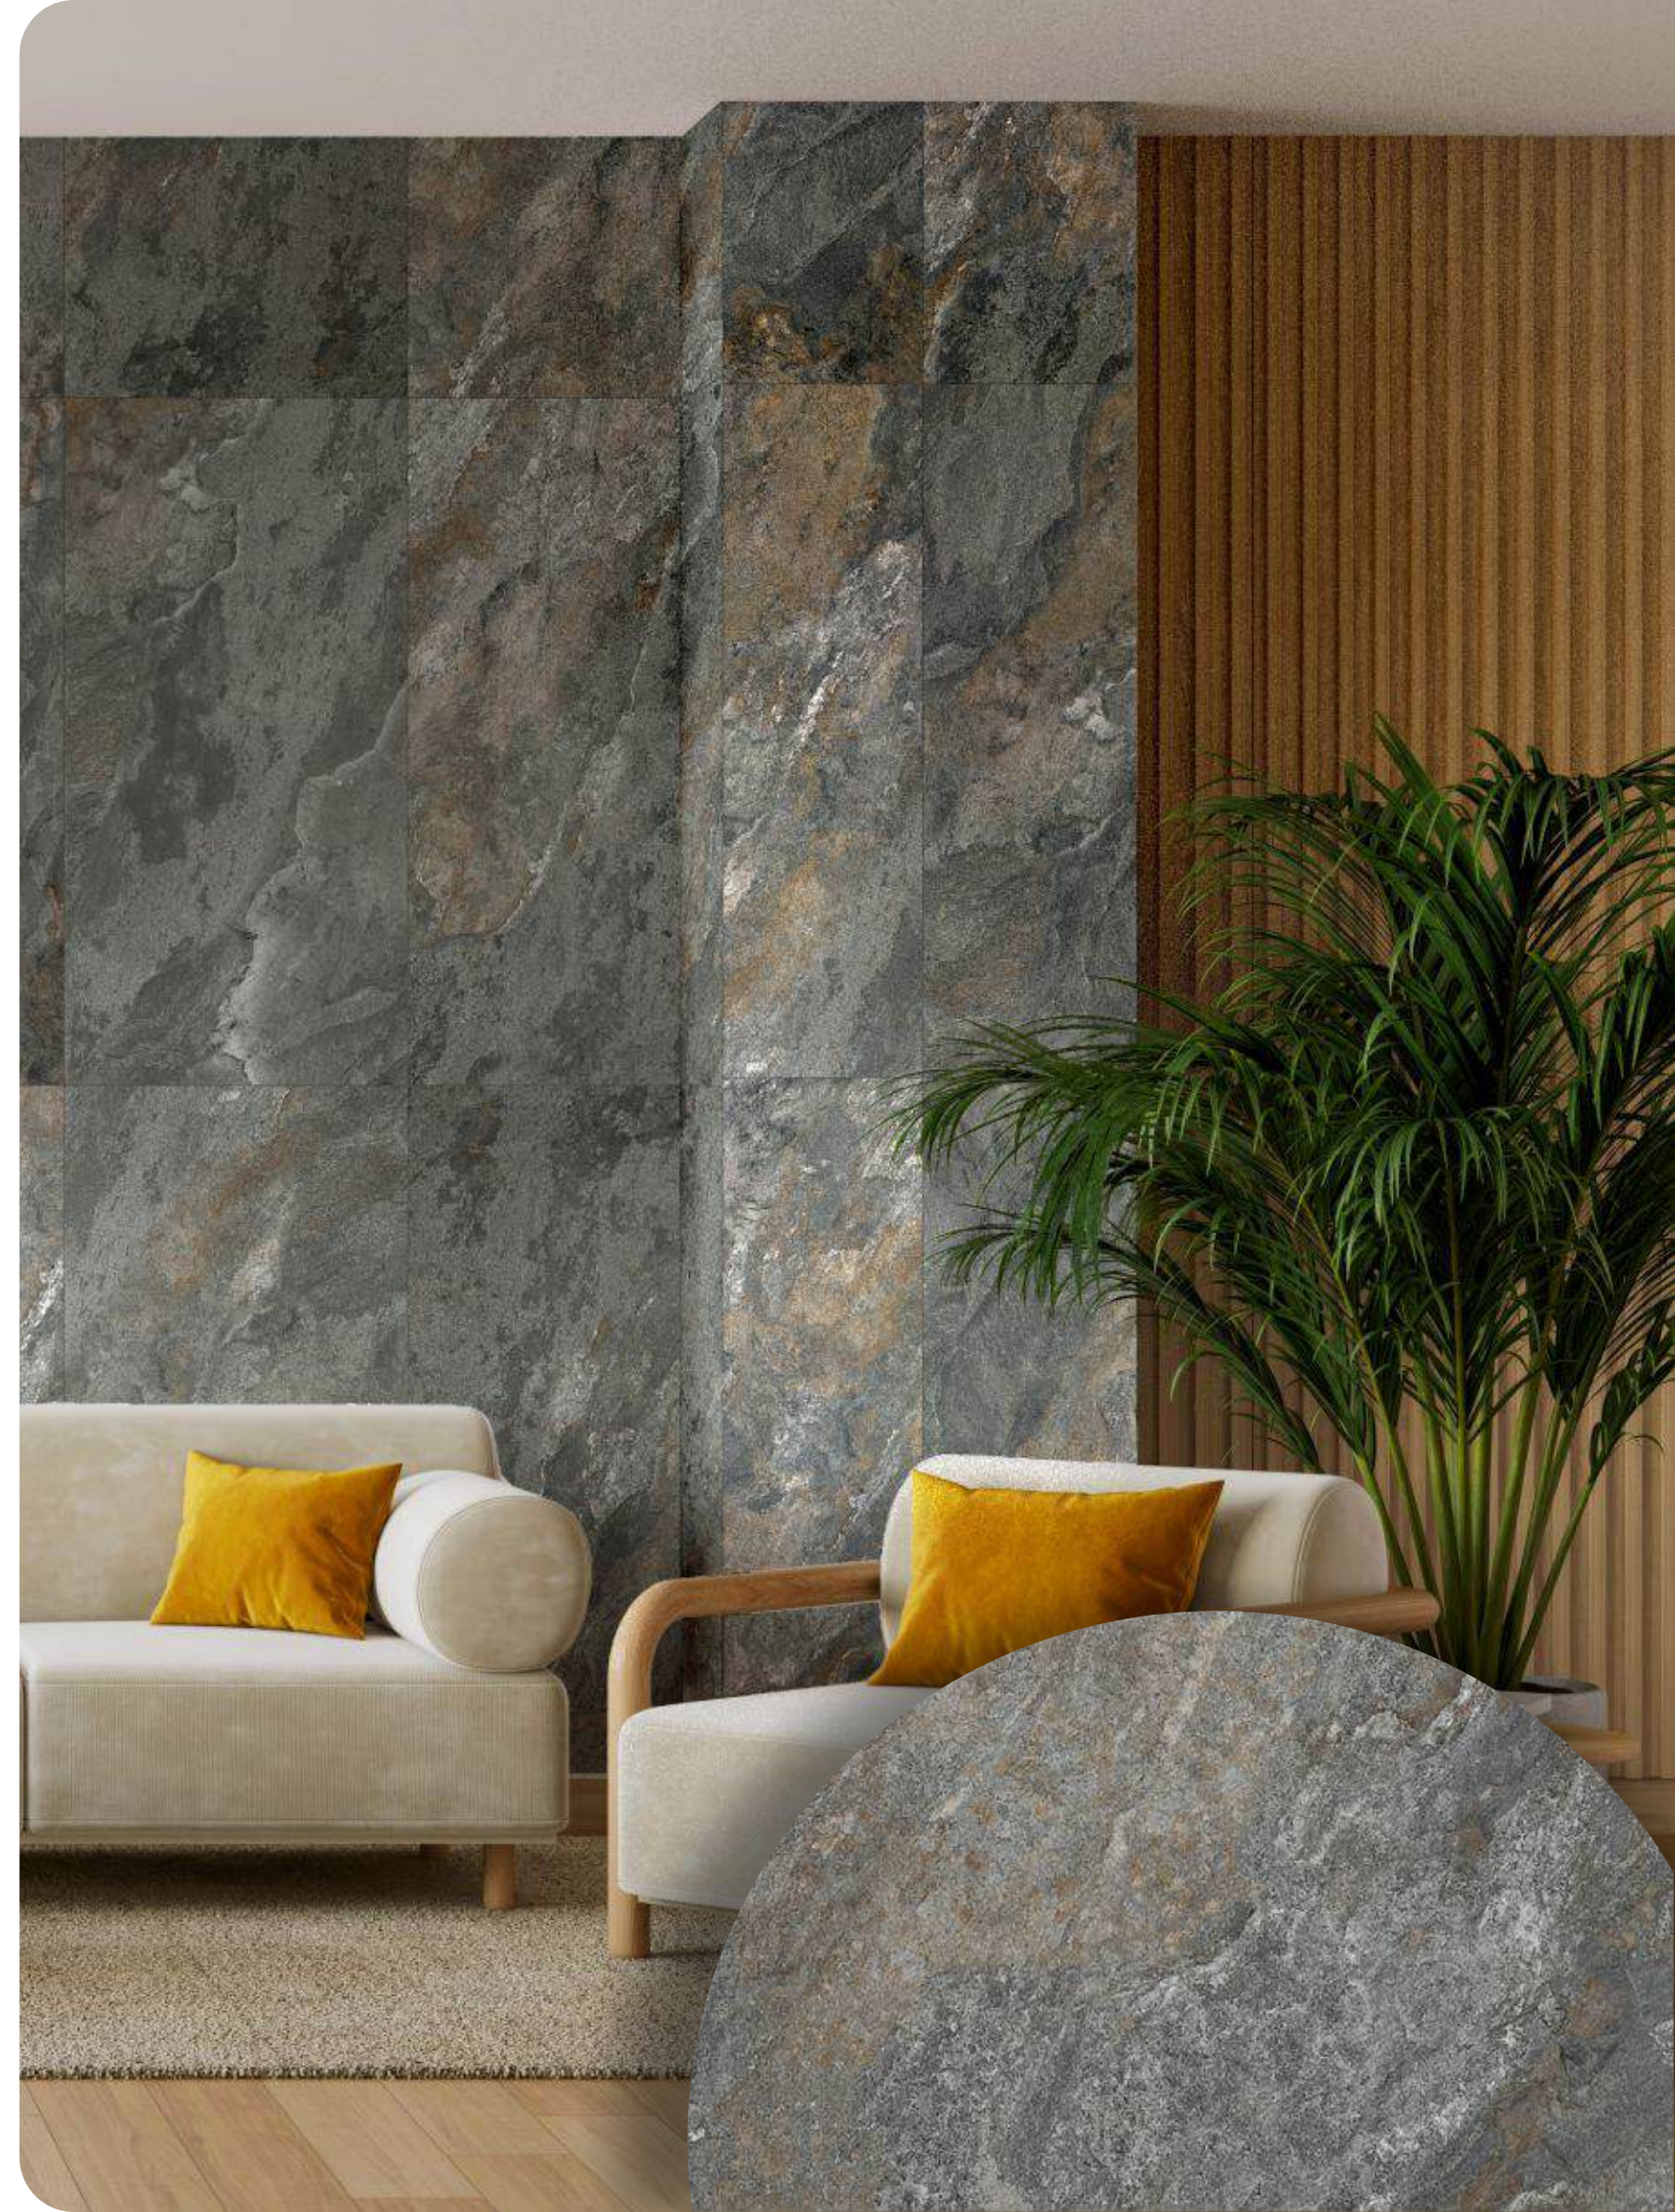

GLOBAL-TILE.RU

МОНТАНА / MONTANA

GT1206025509MCR

Темно-серый, Карвинг

Коллекция Монтана вдохновлена мощной природной эстетикой скальных пород и ардезии. Глубокий графитово-серый фон пересекают крупные минеральные пласты, природные разломы и характерные каменные слои, дополненные тёплыми окисленными включениями, создающими эффект естественного старения породы. Формат 60×120 см позволяет наиболее полно раскрыть масштаб и выразительность рисунка, создавая цельные поверхности с ощущением природного монолита.